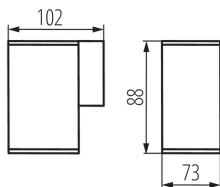

29000 GORI EL 135 D

Zahradní svítidlo s vyměnitelným zdrojem světla

5905339290007

IP
44

Zahradní svítidla Kanlux GORI - to je komplexní řada, ve které najdete nástěnné lampy i sloupky. Hranaté tvary a surový design odpovídají nejnovějším trendům na trhu. Všechna svítidla Kanlux GORI mají vyměnitelné světelné zdroje, které umožňují libovolný výběr barvy a intenzity venkovního osvětlení.

PARAMETRY VÝROBKU:

Barva: antracit

Místo montáže: k usazení na zeď

Místo použití: uvnitř i vně

Minimální vzdálenost od osvětlovaného objektu: 0,5m

Zdroj světla v balení: ne

Směr svícení svítidla: dolů

Délka [mm]: 73

Šířka [mm]: 102

Výška [mm]: 88

Jmenovité napětí [V]: 220-240 AC

Jmenovitá frekvence [Hz]: 50

Maximální výkon [W]: max 35

Třída ochrany před úrazem elektrickým proudem: I

Zdroj světla: PAR16

Patice: GU10

Rozsah okolních teplot, kterým může být výrobek vystaven [°C]: -20÷35

Materiál korpusu: hliníková slitina

Materiál ochranného skla: tvrzené sklo

Typ přípojky: šroubová svorkovnice

Rozsah průměrů používaných vodičů [mm²]: 1÷2,5

Stupeň krytí IP: 44

LOGISTICKÉ ÚDAJE:

Způsob balení: 16

Počet kusů v druhém balení : 1

Počet kusů v hromadném balení: 16

Čistá jednotková hmotnost [g]: 320

Gramáž [g]: 378.13

Délka jednotkového balení [cm]: 11

Šířka jednotkového balení [cm]: 8

Výška jednotkového balení [cm]: 10

Hmotnost kartonu [kg]: 6.05008

Šířka kartonu [cm]: 24.5

Výška kartonu [cm]: 22.5

Délka kartonu [cm]: 34

Objem kartonu [m³]: 0.018743