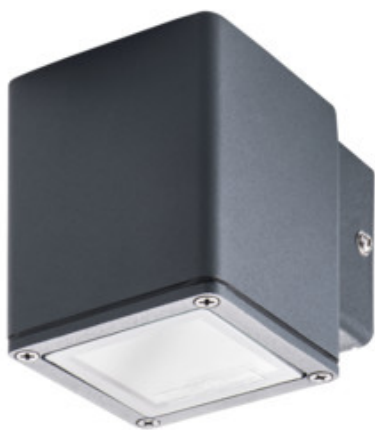

## 29000 GORI EL 135 D

Zahradní svítidlo s vyměnitelným zdrojem světla

5905339290007

IP  
44

Zahradní svítidla Kanlux GORI - to je komplexní řada, ve které najdete nástěnné lampy i sloupky. Hranaté tvary a surový design odpovídají nejnovějším trendům na trhu. Všechna svítidla Kanlux GORI mají vyměnitelné světelné zdroje, které umožňují libovolný výběr barvy a intenzity venkovního osvětlení.

### PARAMETRY VÝROBKU:

**Barva:** antracit

**Místo montáže:** k usazení na zeď

**Místo použití:** uvnitř i vně

**Minimální vzdálenost od osvětlovaného objektu:** 0,5m

**Zdroj světla v balení:** ne

**Směr svícení svítidla:** dolů

**Zdroj světla:** PAR16

**Patice:** GU10

**Rozsah okolních teplot, kterým může být výrobek vystaven [°C]:** -20÷35

**Materiál korpusu:** hliníková slitina

**Materiál ochranného skla:** tvrzené sklo

**Typ přípojky:** šroubová svorkovnice