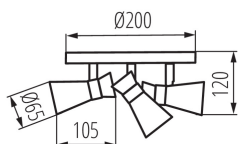

29112 MILENO EL-30 B-AG

Přisazené svítidlo

5905339291127

DESIGN
unique

Kanlux MILENO je odpovědí na nejnovější trendy. Zajímavý design, lesk a originální tvar -to jsou výhody této série. Velké množství modelů svítidla Kanlux MILENO nabízí spoustu možností designu.

PARAMETRY VÝROBKU:

Barva: černá/zlatá

Místo montáže: k usazení na zeď, k usazení na strop

Místo použití: uvnitř

Minimální vzdálenost od osvětlovaného objektu: 0,5m

Zdroj světla v balení: ne

Výška [mm]: 120

Průměr [mm]: 200

Jmenovité napětí [V]: 220-240 AC

Jmenovitá frekvence [Hz]: 50

Maximální výkon [W]: 3 x max 10

Třída ochrany před úrazem elektrickým proudem: I

Zdroj světla: PAR16

Patice: GU10

Rozsah okolních teplot, kterým může být výrobek vystaven [°C]: 5÷25

Materiál korpusu: ocel

Typ přípojky: šroubová svorkovnice

Rozsah průměrů používaných vodičů [mm²]: 1÷2,5

Svítidlo pohyblivé v horizontálním rozsahu [°]: 300

Svítidlo pohyblivé ve vertikální rozsahu [°]: 80

Stupeň krytí IP: 20

LOGISTICKÉ ÚDAJE:

Způsob balení: 12

Počet kusů v druhém balení: 1

Počet kusů v hromadném balení: 12

Čistá jednotková hmotnost [g]: 660

Gramáž [g]: 923.33

Délka jednotkového balení [cm]: 24

Šířka jednotkového balení [cm]: 13

Výška jednotkového balení [cm]: 24

Hmotnost kartonu [kg]: 11.07996

Šířka kartonu [cm]: 41

Výška kartonu [cm]: 50

Délka kartonu [cm]: 49

Objem kartonu [m³]: 0.10045