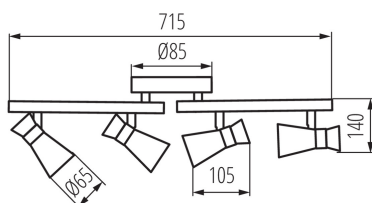

29118 MILENO EL-4I B-AG

Přisazené svítidlo

5905339291189

DESIGN
unique

Kanlux MILENO je odpovědí na nejnovější trendy. Zajímavý design, lesk a originální tvar -to jsou výhody této série. Velké množství modelů svítidla Kanlux MILENO nabízí spoustu možností designu.

PARAMETRY VÝROBKU:

Barva: černá/zlatá

Místo montáže: k usazení na zeď, k usazení na strop

Místo použití: uvnitř

Minimální vzdálenost od osvětlovaného objektu: 0,5m

Zdroj světla v balení: ne

Délka [mm]: 715

Šířka [mm]: 105

Výška [mm]: 140

Jmenovité napětí [V]: 220-240 AC

Jmenovitá frekvence [Hz]: 50

Maximální výkon [W]: 4 x max 10

Třída ochrany před úrazem elektrickým proudem: I

Zdroj světla: PAR16

Patice: GU10

Rozsah okolních teplot, kterým může být výrobek vystaven [°C]: 5÷25

Materiál korpusu: ocel

Typ přípojky: šroubová svorkovnice

Rozsah průměrů používaných vodičů [mm²]: 1÷2,5

Svítidlo pohyblivé v horizontálním rozsahu [°]: 300

Svítidlo pohyblivé ve vertikální rozsahu [°]: 80

Stupeň krytí IP: 20

LOGISTICKÉ ÚDAJE:

Způsob balení: 6

Počet kusů v druhém balení : 1

Počet kusů v hromadném balení: 6

Čistá jednotková hmotnost [g]: 820

Gramáž [g]: 1110

Délka jednotkového balení [cm]: 16

Šířka jednotkového balení [cm]: 13

Výška jednotkového balení [cm]: 41.5

Hmotnost kartonu [kg]: 6.66

Šířka kartonu [cm]: 34

Výška kartonu [cm]: 42

Délka kartonu [cm]: 42.5

Objem kartonu [m³]: 0.06069