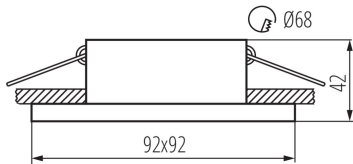

29134 SIMEN DSL B/G/B

Ozdobný prsten-komponent svítidla