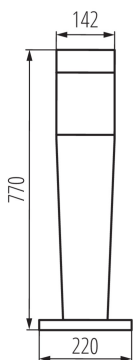

29172 INVO OP 77-L-GR

Architektonické svítidlo s vyměnitelným zdrojem světla

5905339291721

IP
54

XXL
size

Kanlux INVO OP je řada venkovních architektonických svítidel. Celá rodina se skládá ze sloupků a fasádních svítidel. Ve svítidlech Kanlux INVO budete používat svou oblíbenou barvu světla, protože je přizpůsobena vyměnitelným zdrojům s patičí E27.

PARAMETRY VÝROBKU:

Barva: grafit
Místo montáže: k usazení na zem
Místo použití: uvnitř i vně
Minimální vzdálenost od osvětlovaného objektu: 0,5m
Vyměnitelný světelný zdroj: ano
Zdroj světla v balení: ne
Délka [mm]: 220
Šířka [mm]: 220
Výška [mm]: 770
Jmenovité napětí [V]: 220-240 AC
Jmenovitá frekvence [Hz]: 50
Maximální výkon [W]: max 20
Třída ochrany před úrazem elektrickým proudem: II
Materiál difuzoru: plast
Zdroj světla: GLS/CFL/LED
Patice: E27
Rozsah okolních teplot, kterým může být výrobek vystaven [°C]: -20÷35
Materiál korpusu: plast
Typ přípojky: svorkovnice
Rozsah průměrů používaných vodičů [mm²]: 0,75÷1,5
Stupeň krytí IP: 54

LOGISTICKÉ ÚDAJE:

Způsob balení: 1
Počet kusů v druhém balení: 1
Počet kusů v hromadném balení: 1
Čistá jednotková hmotnost [g]: 2470
Gramáž [g]: 3130
Délka jednotkového balení [cm]: 26.5
Šířka jednotkového balení [cm]: 26.5
Výška jednotkového balení [cm]: 83.5
Hmotnost kartonu [kg]: 3.13
Šířka kartonu [cm]: 26.5
Výška kartonu [cm]: 83.5
Délka kartonu [cm]: 26.5
Objem kartonu [m³]: 0.058638