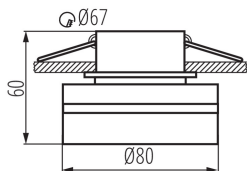

29234 GOVIK-ST DSO-B/G

Ozdobný prsten-komponent svítidla