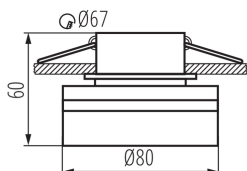

29237 GOVIK-ST DSO-B

Ozdobný prsten-komponent svítidla