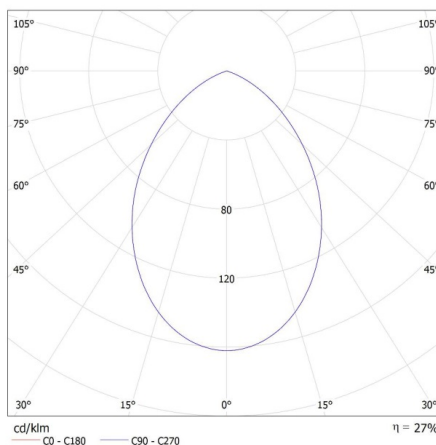

KANLUX S.A. (kat 29237) GOVIK ST DSO-B + IQ-LED ... 7W / LDC (Polar)