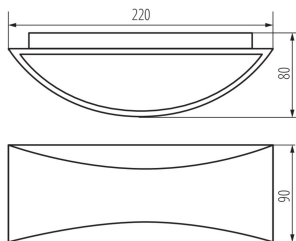

29260 BISO LED EL 8W-GR

Fasádní svítidlo