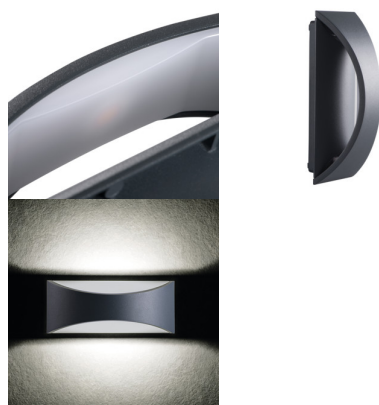

29260 BISO LED EL 8W-GR

Fasádní svítidlo

5905339292605

Kanlux BISO jsou fasádní svítidla, která se vyznačují jednoduchým a atraktivním designem. Mohou být použity jako vnitřní svítidla (mají odpovídající CRI), zároveň mohou být použity na fasádách budov (IP54). Ve svítidle Kanlux BISO je dopadající světlo z LED modulu jemně rozptýleno na fasádě a na zadní straně svítidla.

PARAMETRY VÝROBKU:

Barva: grafit
Místo montáže: k usazení na zeď
Místo použití: uvnitř i vně
Minimální vzdálenost od osvětlovaného objektu: 0,5m
Možnost spolupráce se stmívačem: ne
Wykrywanie ruchu: ne
Délka [mm]: 220
Šířka [mm]: 90
Výška [mm]: 80
Integrovaný LED zdroj světla: ano
Jmenovité napětí [V]: 220-240 AC
Jmenovitá frekvence [Hz]: 50
Účinník: 0.5
Maximální výkon [W]: 8
Třída ochrany před úrazem elektrickým proudem: I
Typ diody: LED COB
Světelný tok [lm]: 140
Barva světla: bílá
Životnost [h]: 25000
Počet cyklů zap/vyp: ≥25000
Rozsah okolních teplot, kterým může být výrobek vystaven [°C]: -15÷40
Materiál korpusu: hliníková slitina
Materiál ochranného skla: plast
Typ přípojky: šroubová svorkovnice
Rozsah průměrů používaných vodičů [mm²]: 1,5÷2,5
Doba nahřívání lampy [s]: ≤1
Doba zapálení lampy [s]: ≤0,5
Stupeň krytí IP: 54

PARAMETRY PRO LED A OLED SVĚTELNÉ ZDROJE:

Třída energetické účinnosti: E
Náhradní teplota chromatičnosti [K]: 4000
Stálost barev v násobcích MacAdamovy elipsy: ≤6
Index podání barev: 80