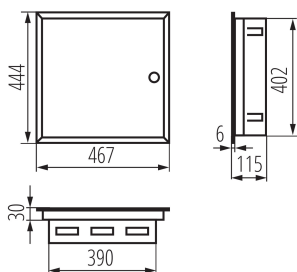

29320 KP-DB-I-MF-218

Kovový rozvaděč

5905339293206

5 let záruky shodně s podmínkami záručního prohlášení dostupného na [internetové stránce](#)

Kovové rozvaděče KP-DB s lištami DIN pro instalaci modulárních přístrojů jsou vyráběny v továrně Kanlux. Jsou určeny pro veřejné a kancelářské budovy. Jejich rozsah umožňuje provádění instalací také v oblastech, jako jsou rozsáhlé domácí instalace.

PARAMETRY VÝROBKU:

Barva: bílá

Barva dveří: bílá

Místo montáže: k zabudování do zdi

Norma: PN-EN 62208

Délka [mm]: 467

Šířka [mm]: 115

Výška [mm]: 444

LOGISTICKÉ ÚDAJE:

Měrná jednotka: kus

Způsob balení: 1

Počet kusů v druhém balení: 1

Počet kusů v hromadném balení: 1

Čistá jednotková hmotnost [g]: 5060

Gramáž [g]: 5460

Délka jednotkového balení [cm]: 53

Šířka jednotkového balení [cm]: 48.5

Výška jednotkového balení [cm]: 12

Hmotnost kartonu [kg]: 5.46

Šířka kartonu [cm]: 48.5

Výška kartonu [cm]: 12

Délka kartonu [cm]: 53

Objem kartonu [m³]: 0.030846