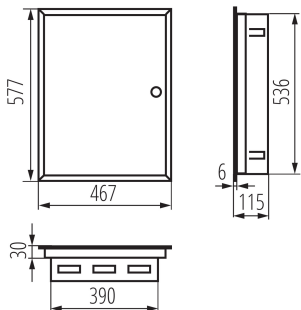

29321 KP-DB-I-MF-318

Kovový rozvaděč

5905339293213

5 let záruky shodně s podmínkami záručního prohlášení dostupného na [internetové stránce](#)

Kovové rozvaděče KP-DB s lištami DIN pro instalaci modulárních přístrojů jsou vyráběny v továrně Kanlux. Jsou určeny pro veřejné a kancelářské budovy. Jejich rozsah umožňuje provádění instalací také v oblastech, jako jsou rozsáhlé domácí instalace.

PARAMETRY VÝROBKU:

Barva: bílá

Barva dveří: bílá

Místo montáže: k zabudování do zdi

Norma: PN-EN 62208

Délka [mm]: 467

Šířka [mm]: 115

Výška [mm]: 578

LOGISTICKÉ ÚDAJE:

Měrná jednotka: kus

Způsob balení: 1

Počet kusů v druhém balení: 1

Počet kusů v hromadném balení: 1

Čistá jednotková hmotnost [g]: 6220

Gramáž [g]: 6670

Délka jednotkového balení [cm]: 62

Šířka jednotkového balení [cm]: 53

Výška jednotkového balení [cm]: 12

Hmotnost kartonu [kg]: 6.67

Šířka kartonu [cm]: 53

Výška kartonu [cm]: 12

Délka kartonu [cm]: 62

Objem kartonu [m³]: 0.039432