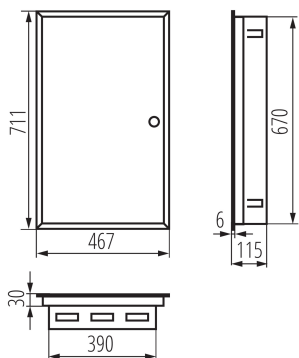

## 29322 KP-DB-I-MF-418

Kovový rozvaděč

5905339293220

**5 let záruky shodně s podmínkami záručního prohlášení dostupného na [internetové stránce](#)**

Kovové rozvaděče KP-DB s lištami DIN pro instalaci modulárních přístrojů jsou vyráběny v továrně Kanlux. Jsou určeny pro veřejné a kancelářské budovy. Jejich rozsah umožňuje provádění instalací také v oblastech, jako jsou rozsáhlé domácí instalace.

### PARAMETRY VÝROBKU:

**Barva:** bílá

**Barva dveří:** bílá

**Místo montáže:** k zabudování do zdi

**Norma:** PN-EN 62208

**Délka [mm]:** 467

**Šířka [mm]:** 115

**Výška [mm]:** 711

### LOGISTICKÉ ÚDAJE:

**Měrná jednotka:** kus

**Způsob balení:** 1

**Počet kusů v druhém balení:** 1

**Počet kusů v hromadném balení:** 1

**Čistá jednotková hmotnost [g]:** 7530

**Gramáž [g]:** 8040

**Délka jednotkového balení [cm]:** 75

**Šířka jednotkového balení [cm]:** 53

**Výška jednotkového balení [cm]:** 12

**Hmotnost kartonu [kg]:** 8.04

**Šířka kartonu [cm]:** 53

**Výška kartonu [cm]:** 12

**Délka kartonu [cm]:** 75

**Objem kartonu [m<sup>3</sup>]:** 0.0477