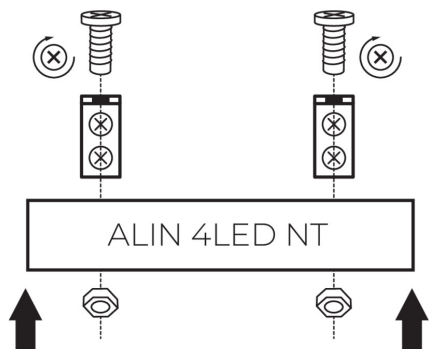

29557 ALIN NT GRIP

Montážní držák ALIN

5905339295576

PARAMETRY VÝROBKU:

Místo montáže: k usazení na zed'

Materiál: ocel

LOGISTICKÉ ÚDAJE:

Měrná jednotka: sada

Šířka kartonu [cm]: 1.5

Výška kartonu [cm]: 12

Délka kartonu [cm]: 10

Objem kartonu [m³]: 0.00018

29557 ALIN NT GRIP

Montážní držák ALIN

29557 ALIN NT GRIP

Montážní držák ALIN