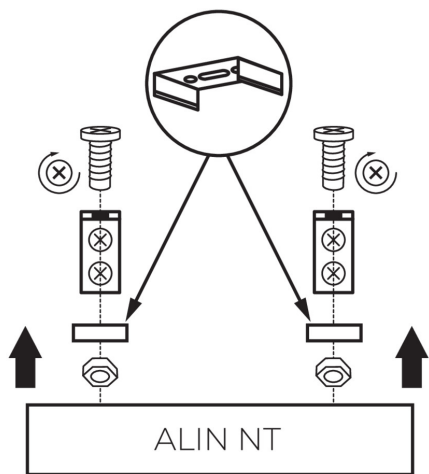

29557 ALIN NT GRIP

Montážní držák ALIN

5905339295576

PARAMETRY VÝROBKU:

Místo montáže: k usazení na zed'

Materiál: ocel

LOGISTICKÉ ÚDAJE:

Měrná jednotka: sada

Šířka kartonu [cm]: 1.5

Výška kartonu [cm]: 12

Délka kartonu [cm]: 10

Objem kartonu [m³]: 0.00018

29557 ALIN NT GRIP

Montážní držák ALIN

29557 ALIN NT GRIP

Montážní držák ALIN