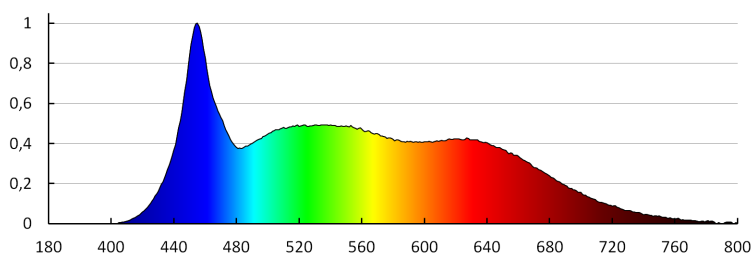

29808 IQ-LED GU10 7W S3-CW

Světelný zdroj LED

Šířka kartonu [cm]: 30
Výška kartonu [cm]: 17
Délka kartonu [cm]: 60
Objem kartonu [m³]: 0.0306

KANLUX S.A. (kat 29808) IQ-LED GU10 7W S3-CW / LDC (Polar)