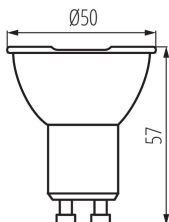

iQ-LED

Kanlux

ul. Objazdowa 1-3, 41-922 Radzionków, Poland

29808 IQ-LED GU10 7W S3-CW

Světelný zdroj LED

5905339298089

Kanlux IQ-LED znamená fotobiologickou bezpečnost, šetrnou teplotu barev očím a spolehlivost. Nyní je to všechno v nové verzi s patičí GU10. Žárovky IQLED poskytují plný komfort používání a bezpečnost, což potvrzuje certifikát TÜV Rheinland.

TYP SVĚTELNÉHO ZDROJE:

Použitý typ světelného zdroje: LED
Nesměrový nebo směrový: DLS
Síťový nebo nesíťový: MLS
Propojený světelný zdroj (CLS): ne
Barevně laditelný světelný zdroj: ne
Světelný zdroj s vysokým jasem: ne
Clona proti oslnění: ne
Stmívatelný: ne

PARAMETRY VÝROBKU:

Možnost spolupráce se stmívačem: ne
Šířka [mm]: 50
Výška [mm]: 57
Hloubka [mm]: 50
Průměr [mm]: 50
Obsah rtuti: ne
Jmenovité napětí [V]: 220-240 AC
Jmenovitá frekvence [Hz]: 50
Jmenovitý proud zdroje [mA]: 61
Jmenovitý výkon [W]: 7
Celkový jmenovitý světelný tok [lm]: 580
Jmenovitý úhel záření [°]: 36
Materiál difuzoru: plast
Zdroj světla: PAR16
Typ diody: LED SMD
Barva světla: studená bílá
Patice: GU10
Jmenovitá životnost lampy [h]: 25000
Počet cyklů zap/vyp: ≥40000
Tvar světelného zdroje: bod