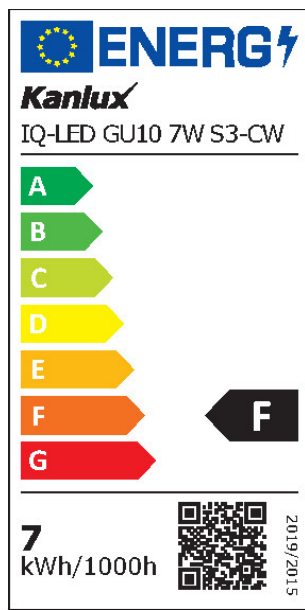

iQ-LED

Kanlux

ul. Objazdowa 1-3, 41-922 Radzionków, Poland

29808 IQ-LED GU10 7W S3-CW

Světelný zdroj LED

PARAMETRY SMĚROVÝCH SVĚTLNÝCH ZDROJŮ:

Maximální svítivost [cd]: 950

Úhel poloviční osové svítivosti [°]: 36

PARAMETRY PRO LED A OLED SVĚTLNÉ ZDROJE:

Spotřeba energie v zapnutém stavu světelného zdroje (kWh/1000h): 7

Třída energetické účinnosti: F

Užitečný světelný tok světelného zdroje světla Φ_{use} [lm]: 535

Užitečný světelný tok světelného zdroje světla Φ_{use} [lm]: v úzkém kuželu (90°)

Náhradní teplota chromatičnosti [K]: 6500

Stálost barev v násobcích MacAdamovy elipsy: ≤ 6

Příkon v zapnutém stavu P_{on} světelného zdroje [W]: 7

Výška světelného zdroje [mm]: 57

Šířka světelného zdroje [mm]: 50

Hloubka světelného zdroje [mm]: 50

Index podání barev: 95

Trichromatické souřadnice (x): 0.313

Trichromatické souřadnice (y): 0.337

Údaj o rovnocenném příkonu [W]: 85

Hodnota indexu podání barev R9: 94

Činitel funkční spolehlivosti: ≥ 0.9

Činitel stárnutí: 0.96

PARAMETRY PRO LED A OLED SÍŤOVÉ SVĚTLNÉ ZDROJE:

Účinník základní harmonické ($\cos \phi_1$): 0.5

LED světelné zdroje nahrazují zářivku bez integrovaného předřadníku zvláštního výkonu: nevztahuje se

Hodnoticí parametr pro míhání (PstLM): $\leq 1,0$

Hodnoticí parametr pro stroboskopický jev (SVM): $\leq 0,4$

LOGISTICKÉ ÚDAJE:

Způsob balení: 20

Počet kusů v druhém balení : 20

Počet kusů v hromadném balení: 100

Čistá jednotková hmotnost [g]: 50

Gramáž [g]: 71.9

Délka jednotkového balení [cm]: 5

Šířka jednotkového balení [cm]: 5

Výška jednotkového balení [cm]: 6.5

Hmotnost kartonu [kg]: 7.19