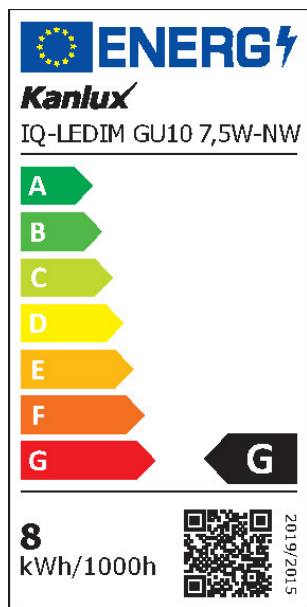

### 29813 IQ-LEDIM GU10 7,5W-NW

Světelný zdroj LED

5905339298133

Kanlux IQ-LED znamená fotobiologickou bezpečnost, šetrnou teplotu barev očím a spolehlivost. Nyní to vše v nové verzi s patičí GU10 - navíc verze IQ-LEDIM pracuje se stmívači. Žárovky IQ-LED poskytují plný komfort používání a bezpečnost, což potvrzuje certifikát TÜV Rheinland.

**Jmenovité napětí [V]:** 220-240 AC

**Jmenovitá frekvence [Hz]:** 50

**Jmenovitý proud zdroje [mA]:** 40

**Jmenovitý výkon [W]:** 7.5

**Celkový jmenovitý světelný tok [lm]:** 570

**Jmenovitý úhel záření [°]:** 120

**29813 IQ-LEDIM GU10 7,5W-NW**

Světelný zdroj LED

**PARAMETRY SMĚROVÝCH SVĚTLNÝCH ZDROJŮ:**

Maximální svítivost [cd]: 230

Úhel poloviční osové svítivosti [°]: 120

**PARAMETRY PRO LED A OLED SVĚTLNÉ ZDROJE:**

Hloubka světelného zdroje [mm]: 50

Index podání barev: 95

Trichromatické souřadnice (x): 0.38

Trichromatické souřadnice (y): 0.38

Údaj o rovnocenném příkonu [W]: 59

Hodnota indexu podání barev R9: 96

Činitel funkční spolehlivosti:  $\geq 0.9$ 