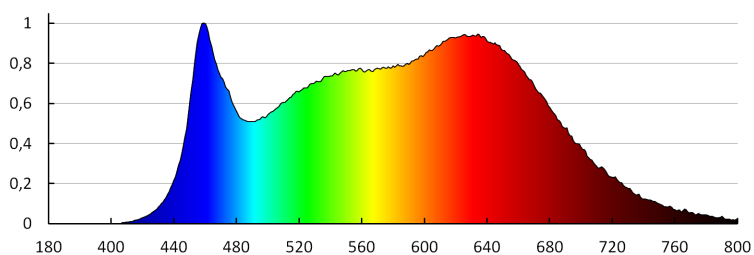

29813 IQ-LEDIM GU10 7,5W-NW

Světelný zdroj LED

Šířka kartonu [cm]: 30
Výška kartonu [cm]: 17
Délka kartonu [cm]: 60
Objem kartonu [m³]: 0.0306

KANLUX S.A. (kat 29813) IQ-LEDIM GU10 7,5W-NW / LDC (Polar)