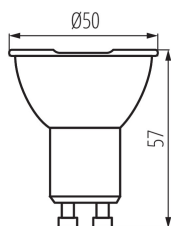

29813 IQ-LEDIM GU10 7,5W-NW

Světelný zdroj LED

PARAMETRY SMĚROVÝCH SVĚTLNÝCH ZDROJŮ:

Maximální svítivost [cd]: 230

Úhel poloviční osové svítivosti [°]: 120

PARAMETRY PRO LED A OLED SVĚTLNÉ ZDROJE:

Spotřeba energie v zapnutém stavu světelného zdroje (kWh/1000h): 8

Třída energetické účinnosti: G

Užitečný světelný tok světelného zdroje světla Φ_{use} [lm]: 510

Užitečný světelný tok světelného zdroje světla Φ_{use} [lm]: v širokém kuželu (120°)

Náhradní teplota chromatičnosti [K]: 4000

Stálost barev v násobcích MacAdamovy elipsy: ≤ 6

Příkon v zapnutém stavu P_{on} světelného zdroje [W]: 7.5

Výška světelného zdroje [mm]: 57

Šířka světelného zdroje [mm]: 50

Hloubka světelného zdroje [mm]: 50

Index podání barev: 95

Trichromatické souřadnice (x): 0.38

Trichromatické souřadnice (y): 0.38

Údaj o rovnocenném příkonu [W]: 59

Hodnota indexu podání barev R9: 96

Činitel funkční spolehlivosti: ≥ 0.9

Činitel stárnutí: 0.96

PARAMETRY PRO LED A OLED SÍTOVÉ SVĚTLNÉ ZDROJE:

Účinník základní harmonické ($\cos \phi_1$): 0.5

LED světelné zdroje nahrazují zářivku bez integrovaného předřadníku zvláštního výkonu: nevztahuje se

Hodnoticí parametr pro míhání (PstLM): $\leq 1,0$

Hodnoticí parametr pro stroboskopický jev (SVM): $\leq 0,4$

LOGISTICKÉ ÚDAJE:

Způsob balení: 20

Počet kusů v druhém balení : 20

Počet kusů v hromadném balení: 100

Čistá jednotková hmotnost [g]: 50

Gramáž [g]: 71.9

Délka jednotkového balení [cm]: 5

Šířka jednotkového balení [cm]: 5

Výška jednotkového balení [cm]: 6.5

Hmotnost kartonu [kg]: 7.19