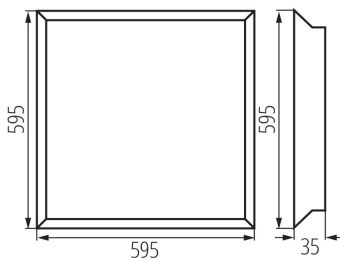

## 29822 BLINGO R 38W 6060 NW

Vestavný LED panel

5905339298225

PRODUKT Z ATESTEM

V panelech Kanlux BLINGO jsou LED moduly umístěny na zadní stěně panelu a svítí směrem dolů. Jedná se o panely typu backlite vybavené čočkami rozšiřujícími úhel vyzařování světla, které zaručují rovnoměrnost osvětlení. Eliminace světlovodivé desky minimalizuje možnost zažloutnutí svítidla a umožňuje lepší parametry osvětlení. V Kanluxu najdete také celou řadu příslušenství pro panely Kanlux BLINGO.