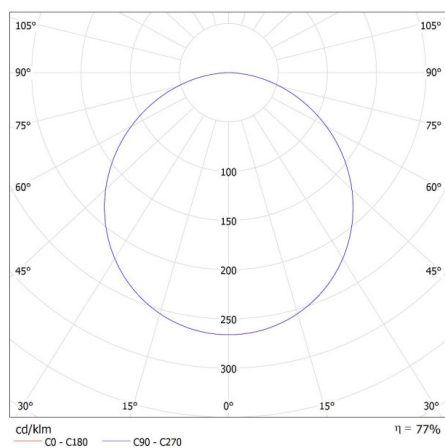

KANLUX S.A. (kat 29822) BLINGO R 38W 6060 NW / LDC (Polar)

PŘÍSLUŠENSTVÍ:

28515 BLINGO DALI SET 38W

Sada obsahující příslušenství a napájecí zdroj umožňující komunikace v souladu s protokolem DALI (28515).