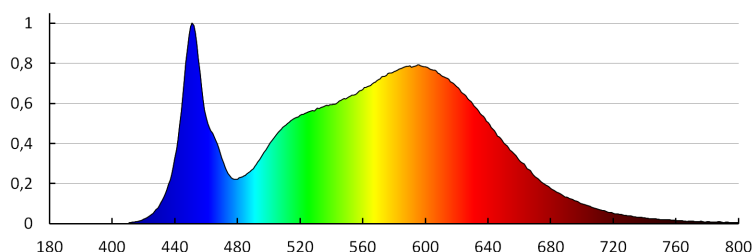

29823 BLINGO R 38W 12030 NW

Vestavný LED panel

Šířka kartonu [cm]: 21
Výška kartonu [cm]: 32
Délka kartonu [cm]: 127.5
Objem kartonu [m³]: 0.08568

DALŠÍ INFORMACE:

- 5 let záruky shodně s podmínkami záručního prohlášení dostupného na internetové stránce
- Certifikát PZH: Číslo B-BK-60212-0488/20, platný do 15.12.2025
- panel BLINGO je určen pro montáž do podhledového stropu 625x625mm

KANLUX S.A. (kat 29823) BLINGO R 38W 12030 NW / LDC (Polar)