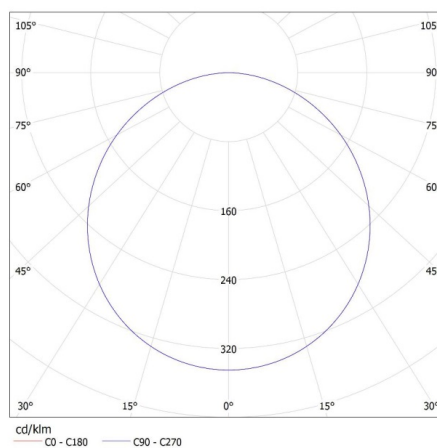

KANLUX S.A. (kat 29823) BLINGO R 38W 12030 NW / LDC (Polar)

PŘÍSLUŠENSTVÍ:

28515 BLINGO DALI SET 38W

Sada obsahující příslušenství a napájecí zdroj umožňující komunikace v souladu s protokolem DALI (28515).