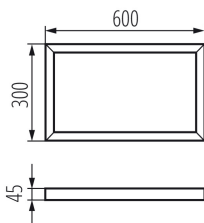

29840 ADTR 3060 W

Přisazený rámeček

5905339298409

Rámečky Kanlux ADTR jsou určeny pro panely Kanlux BRAVO a Kanlux BLINGO, umožňují také povrchovou montáž. Rámečky Kanlux ADTR jsou k dispozici v různých barvách a velikostech, které se hodí ke všem panelům značky Kanlux a také většině LED panelům dostupných na trhu.

PARAMETRY VÝROBKU:

Barva: bílá

Místo montáže: k usazení na strop

Délka [mm]: 600

Šířka [mm]: 300

Výška [mm]: 45

Materiál: ocel

LOGISTICKÉ ÚDAJE:

Měrná jednotka: sada

Způsob balení: 1

Počet kusů v druhém balení : 1

Počet kusů v hromadném balení: 1

Čistá jednotková hmotnost [g]: 1788

Gramáž [g]: 2200

Délka jednotkového balení [cm]: 124

Šířka jednotkového balení [cm]: 32.5

Výška jednotkového balení [cm]: 5.5

Hmotnost kartonu [kg]: 2.2

Šířka kartonu [cm]: 32.5

Výška kartonu [cm]: 5.5

Délka kartonu [cm]: 124

Objem kartonu [m³]: 0.022165