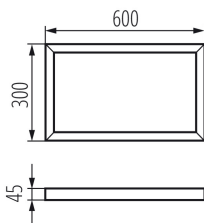

29841 ADTR 3060 SR

Přisazený rámeček

5905339298416

Rámečky Kanlux ADTR jsou určeny pro panely Kanlux BRAVO a Kanlux BLINGO, umožňují také povrchovou montáž. Rámečky Kanlux ADTR jsou k dispozici v různých barvách a velikostech, které se hodí ke všem panelům značky Kanlux a také většině LED panelům dostupných na trhu.

PARAMETRY VÝROBKU:

Barva: stříbrná

Místo montáže: k usazení na strop

Délka [mm]: 600

Šířka [mm]: 300

Výška [mm]: 45

Materiál: ocel

LOGISTICKÉ ÚDAJE:

Měrná jednotka: sada

Způsob balení: 1

Počet kusů v druhém balení : 1

Počet kusů v hromadném balení: 1

Čistá jednotková hmotnost [g]: 1788

Gramáž [g]: 2200

Délka jednotkového balení [cm]: 123

Šířka jednotkového balení [cm]: 32.5

Výška jednotkového balení [cm]: 5.5

Hmotnost kartonu [kg]: 2.2

Šířka kartonu [cm]: 32.5

Výška kartonu [cm]: 5.5

Délka kartonu [cm]: 123

Objem kartonu [m³]: 0.021986