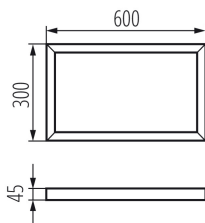

29842 ADTR 3060 B

Přisazený rámeček

5905339298423

Rámečky Kanlux ADTR jsou určeny pro panely Kanlux BRAVO a Kanlux BLINGO, umožňují také povrchovou montáž. Rámečky Kanlux ADTR jsou k dispozici v různých barvách a velikostech, které se hodí ke všem panelům značky Kanlux a také většině LED panelům dostupných na trhu.

PARAMETRY VÝROBKU:

Barva: černá

Místo montáže: k usazení na strop

Délka [mm]: 600

Šířka [mm]: 300

Výška [mm]: 45

Materiál: ocel

LOGISTICKÉ ÚDAJE:

Měrná jednotka: sada

Způsob balení: 1

Počet kusů v druhém balení : 1

Počet kusů v hromadném balení: 1

Čistá jednotková hmotnost [g]: 1788

Gramáž [g]: 2200

Délka jednotkového balení [cm]: 123

Šířka jednotkového balení [cm]: 32.5

Výška jednotkového balení [cm]: 5.5

Hmotnost kartonu [kg]: 2.2

Šířka kartonu [cm]: 32.5

Výška kartonu [cm]: 5.5

Délka kartonu [cm]: 123

Objem kartonu [m³]: 0.021986