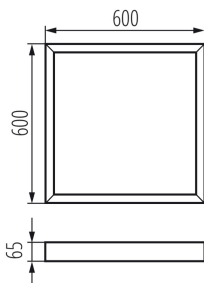

29843 ADTR-H 6060 W

Přisazený rámeček

5905339298430

PARAMETRY VÝROBKU:

Barva: bílá

Místo montáže: k usazení na strop

Délka [mm]: 600

Šířka [mm]: 600

Výška [mm]: 65

Materiál: ocel

LOGISTICKÉ ÚDAJE:

Měrná jednotka: kus

Způsob balení: 1

Počet kusů v druhém balení : 1

Počet kusů v hromadném balení: 1

Čistá jednotková hmotnost [g]: 1416

Gramáž [g]: 1800

Délka jednotkového balení [cm]: 65

Šířka jednotkového balení [cm]: 62.5

Výška jednotkového balení [cm]: 8.5

Hmotnost kartonu [kg]: 1.8

Šířka kartonu [cm]: 62.5

Výška kartonu [cm]: 8.5

Délka kartonu [cm]: 65