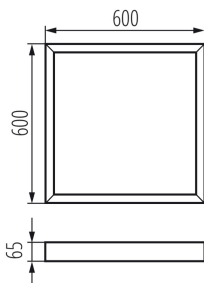

29844 ADTR-H 6060 SR

Přisazený rámeček

5905339298447

PARAMETRY VÝROBKU:

Barva: stříbrná

Místo montáže: k usazení na strop

Délka [mm]: 600

Šířka [mm]: 600

Výška [mm]: 65

Materiál: ocel

LOGISTICKÉ ÚDAJE:

Měrná jednotka: kus

Způsob balení: 1

Počet kusů v druhém balení : 1

Počet kusů v hromadném balení: 1

Čistá jednotková hmotnost [g]: 1352

Gramáž [g]: 1800

Délka jednotkového balení [cm]: 60

Šířka jednotkového balení [cm]: 60

Výška jednotkového balení [cm]: 6.5

Hmotnost kartonu [kg]: 1.8

Šířka kartonu [cm]: 61

Výška kartonu [cm]: 7.5

Délka kartonu [cm]: 64