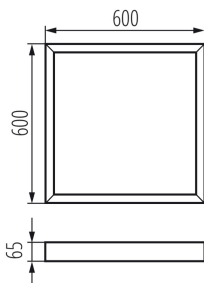

29845 ADTR-H 6060 B

Přisazený rámeček

5905339298454

PARAMETRY VÝROBKU:

Barva: černá

Místo montáže: k usazení na strop

Délka [mm]: 600

Šířka [mm]: 600

Výška [mm]: 65

Materiál: ocel

LOGISTICKÉ ÚDAJE:

Měrná jednotka: kus

Způsob balení: 1

Počet kusů v druhém balení : 1

Počet kusů v hromadném balení: 1

Čistá jednotková hmotnost [g]: 1352

Gramáž [g]: 1800

Délka jednotkového balení [cm]: 60

Šířka jednotkového balení [cm]: 60

Výška jednotkového balení [cm]: 6.5

Hmotnost kartonu [kg]: 1.8

Šířka kartonu [cm]: 61

Výška kartonu [cm]: 7.5

Délka kartonu [cm]: 64