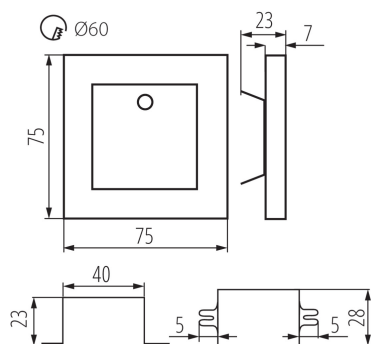

29856 APUS LED PIR B-NW

Schodišťové LED svítidlo

5905339298560

Kanlux APUS je moderní design spojený s atraktivním světelným efektem. Je to skvělý nápad pro osvětlení schodišť a chodeb nebo pro zvýraznění interiérového designu pokojů. Unikátní konstrukce svítidla zaručuje rovnoměrné rozptýlení světla. Verze AC je vybavena transformátorem 230 V, který se vejde do montážní krabice, a verze PIR je vybavena čidlem pohybu. Čidlo detekuje pohyb/zapíná osvětlení bez ohledu na okolní intenzitu světla.

PARAMETRY VÝROBKU:

K zabudování do zdi: ano

Barva: černá

Místo montáže: k zabudování do zdi

Místo použití: uvnitř

Minimální vzdálenost od osvětlovaného objektu: 0,1m

Možnost spolupráce se stmívačem: ne

Wykrywanie ruchu: ano

Délka [mm]: 75

Šířka [mm]: 23

Výška [mm]: 75

Požadovaný průměr montážní krabičky [Ømm]: 60

Rozměry montážního otvoru [mm]: 60

Integrovaný LED zdroj světla: ano

Jmenovité napětí [V]: 12 DC

Maximální výkon [W]: 0.8

Třída ochrany před úrazem elektrickým proudem: III

Typ diody: LED SMD

Světelný tok [lm]: 14

Barva světla: bílá

Životnost [h]: 50000

Počet cyklů zap/vyp: ≥20000

Rozsah okolních teplot, kterým může být výrobek vystaven [°C]: 5÷25

Materiál korpusu: leštěná nerezová ocel, plast

Typ čidla: PIR

Typ přípojky: volné konce kabelů

Délka vodiče [m]: 0.18

Doba činnosti čidla [sekunda-minuta]: 60--

Doba nahřívání lampy [s]: ≤1

Doba zapálení lampy [s]: ≤0,5

Detekční úhel čidla [°]: H90/V40

Stupeň krytí IP: 20

Dosah čidla [m]: max 5