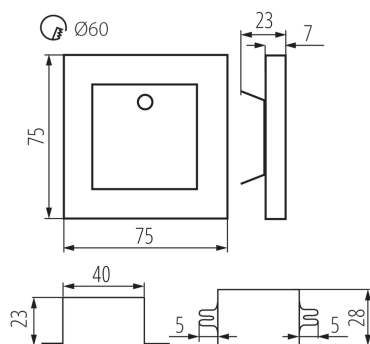

29857 APUS LED PIR B-WW

Schodišťové LED svítidlo

5905339298577

APUS je moderní design spojený s atraktivním světelným efektem. Je to skvělý nápad pro osvětlení schodišť a chodeb nebo pro zvýraznění interiérového designu pokojů. Unikátní konstrukce svítidla zaručuje rovnoměrné rozptýlení světla. Verze AC je vybavena napájením 230 V, která se vejde do montážní krabice, a verze PIR je vybavena čidlem pohybu. Čidlo detekuje pohyb/zapíná osvětlení bez ohledu na okolní intenzitu světla.

PARAMETRY VÝROBKU:

K zabudování do zdi: ano

Barva: černá

Místo montáže: k zabudování do zdi

Místo použití: uvnitř

Minimální vzdálenost od osvětlovaného objektu: 0,1m

Možnost spolupráce se stmívačem: ne

Wykrywanie ruchu: ano

Délka [mm]: 75

Šířka [mm]: 23

Výška [mm]: 75

Požadovaný průměr montážní krabičky [Ømm]: 60

Rozměry montážního otvoru [mm]: 60

Integrovaný LED zdroj světla: ano

Jmenovité napětí [V]: 12 DC

Maximální výkon [W]: 0.8

Třída ochrany před úrazem elektrickým proudem: III

Typ diody: LED SMD

Světelný tok [lm]: 13

Barva světla: teplá bílá

Životnost [h]: 50000

Počet cyklů zap/vyp: ≥ 20000

Rozsah okolních teplot, kterým může být výrobek vystaven [°C]: 5÷25

Materiál korpusu: leštěná nerezová ocel, plast

Typ čidla: PIR

Typ přípojky: volné konce kabelů

Délka vodiče [m]: 0.18

Doba činnosti čidla [sekunda-minuta]: 60--

Doba nahřívání lampy [s]: ≤ 1

Doba zapálení lampy [s]: $\leq 0,5$

Detekční úhel čidla [°]: H90/V40

Stupeň krytí IP: 20

Dosah čidla [m]: max 5