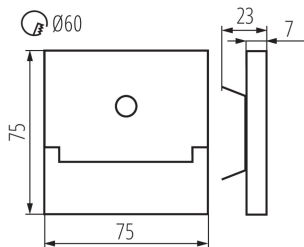

29858 SABIK LED PIR B-NW

Schodišťové LED svítidlo

PARAMETRY PRO LED A OLED SVĚTELNÉ ZDROJE:

Náhradní teplota chromatičnosti [K]: 4000

Stálost barev v násobcích MacAdamovy elipsy: ≤ 6

Index podání barev: 80

LOGISTICKÉ ÚDAJE:

Způsob balení: 100

Počet kusů v druhém balení : 1

Počet kusů v hromadném balení: 100

Čistá jednotková hmotnost [g]: 88

Gramáž [g]: 108.9

Délka jednotkového balení [cm]: 11

Šířka jednotkového balení [cm]: 2.5

Výška jednotkového balení [cm]: 16.5

Hmotnost kartonu [kg]: 10.89

Šířka kartonu [cm]: 24

Výška kartonu [cm]: 35.5

Délka kartonu [cm]: 63.5

Objem kartonu [m³]: 0.054102