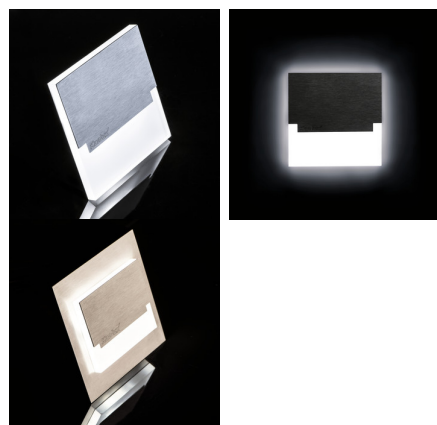

29858 SABIK LED PIR B-NW

Schodišťové LED svítidlo

5905339298584

Kanlux SABIK je moderní design spojený s atraktivním světelným efektem. Je to skvělý nápad pro osvětlení schodišť a chodeb nebo pro zvýraznění interiérového designu pokojů. Unikátní konstrukce svítidla zaručuje rovnoměrné rozptýlení světla. Verze AC je vybavena napájením 230 V, které se vejde do montážní krabice, a verze PIR je vybavena čidlem pohybu. Čidlo detekuje pohyb/zapíná osvětlení bez ohledu na okolní intenzitu světla.

PARAMETRY VÝROBKU:

K zabudování do zdi: ano

Barva: černá

Místo montáže: k zabudování do zdi

Místo použití: uvnitř

Minimální vzdálenost od osvětlovaného objektu: 0,1m

Možnost spolupráce se stmívačem: ne

Wykrywanie ruchu: ano

Délka [mm]: 75

Šířka [mm]: 23

Výška [mm]: 75

Požadovaný průměr montážní krabičky [Ømm]: 60

Rozměry montážního otvoru [mm]: 60

Integrovaný LED zdroj světla: ano

Jmenovité napětí [V]: 12 DC

Maximální výkon [W]: 0.8

Materiál korpusu: leštěná nerezová ocel, plast

Typ čidla: PIR

Typ přípojky: volné konce kabelů

Délka vodiče [m]: 0.18

Doba činnosti čidla [sekunda-minuta]: 60--

Doba nahřívání lampy [s]: ≤1

Doba zapálení lampy [s]: ≤0,5