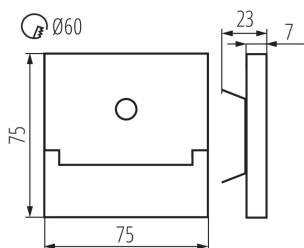

29859 SABIK LED PIR B-WW

Schodišťové LED svítidlo

PARAMETRY PRO LED A OLED SVĚTELNÉ ZDROJE:

Náhradní teplota chromatičnosti [K]: 3000

Stálost barev v násobcích MacAdamovy elipsy: ≤ 6

Index podání barev: 80

LOGISTICKÉ ÚDAJE:

Způsob balení: 100

Počet kusů v druhém balení : 1

Počet kusů v hromadném balení: 100

Čistá jednotková hmotnost [g]: 88

Gramáž [g]: 108.9

Délka jednotkového balení [cm]: 11

Šířka jednotkového balení [cm]: 2.5

Výška jednotkového balení [cm]: 16.5

Hmotnost kartonu [kg]: 10.89

Šířka kartonu [cm]: 24

Výška kartonu [cm]: 35.5

Délka kartonu [cm]: 63.5

Objem kartonu [m³]: 0.054102