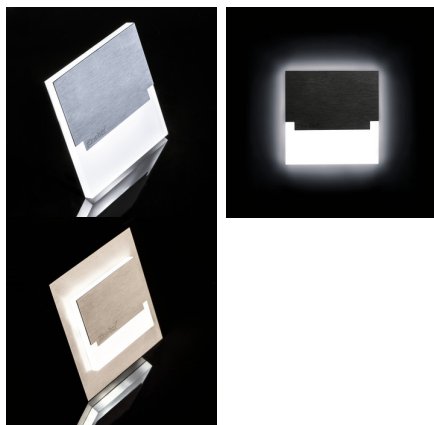

29859 SABIK LED PIR B-WW

Schodišťové LED svítidlo

5905339298591

SABIK je moderní design spojený s atraktivním světelným efektem. Je to skvělý nápad pro osvětlení schodišť a chodeb nebo pro zvýraznění interiérového designu pokojů. Unikátní konstrukce svítidla zaručuje rovnoměrné rozptýlení světla. Verze AC je vybavena napájením 230 V, která se vejde do montážní krabice, a verze PIR je vybavena čidlem pohybu. Čidlo detekuje pohyb/zapíná osvětlení bez ohledu na okolní intenzitu světla.

PARAMETRY VÝROBKU:

K zabudování do zdi: ano

Barva: černá

Místo montáže: k zabudování do zdi

Místo použití: uvnitř

Minimální vzdálenost od osvětlovaného objektu: 0,1m

Možnost spolupráce se stmívačem: ne

Wykrywanie ruchu: ano

Materiál korpusu: leštěná nerezová ocel, plast

Typ čidla: PIR

Typ přípojky: volné konce kabelů

Délka vodiče [m]: 0.18

Doba činnosti čidla [sekunda-minuta]: 60--

Doba nahřívání lampy [s]: ≤1

Doba zapálení lampy [s]: ≤0,5