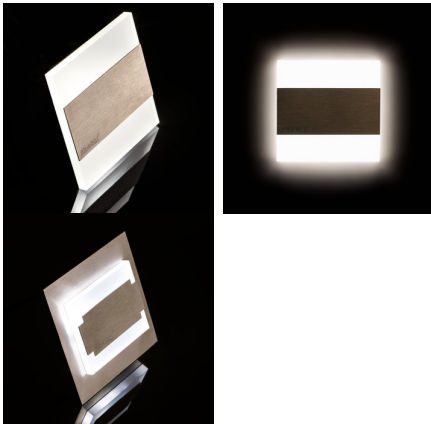

29860 TERRA LED PIR B-NW

Schodišťové LED svítidlo

5905339298607

Kanlux TERRA je moderní design spojený s atraktivním světelným efektem. Je to skvělý nápad pro osvětlení schodišť a chodeb nebo pro zvýraznění interiérového designu pokojů. Unikátní konstrukce svítidla zaručuje rovnoměrné rozptýlení světla. Verze AC je vybavena napájením 230 V, které se vejde do montážní krabice, a verze PIR je vybavena čidlem pohybu. Čidlo detekuje pohyb/zapíná osvětlení bez ohledu na okolní intenzitu světla.

PARAMETRY VÝROBKU:

K zabudování do zdi: ano

Barva: černá

Místo montáže: k zabudování do zdi

Místo použití: uvnitř

Minimální vzdálenost od osvětlovaného objektu: 0,1m

Možnost spolupráce se stmívačem: ne

Wykrywanie ruchu: ano

Materiál korpusu: leštěná nerezová ocel, plast

Typ čidla: PIR

Typ přípojky: volné konce kabelů

Délka vodiče [m]: 0.18

Doba činnosti čidla [sekunda-minuta]: 60--

Doba nahřívání lampy [s]: ≤1

Doba zapálení lampy [s]: ≤0,5