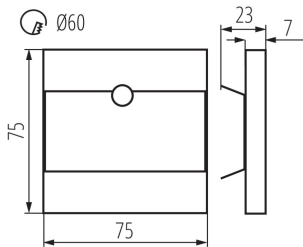

29860 TERRA LED PIR B-NW

Schodišťové LED svítidlo

PARAMETRY PRO LED A OLED SVĚTELNÉ ZDROJE:

Náhradní teplota chromatičnosti [K]: 4000

Stálost barev v násobcích MacAdamovy elipsy: ≤ 6

Index podání barev: 80

LOGISTICKÉ ÚDAJE:

Způsob balení: 100

Počet kusů v druhém balení : 1

Počet kusů v hromadném balení: 100

Čistá jednotková hmotnost [g]: 84

Gramáž [g]: 104.9

Délka jednotkového balení [cm]: 11

Šířka jednotkového balení [cm]: 2.5

Výška jednotkového balení [cm]: 16.5

Hmotnost kartonu [kg]: 10.49

Šířka kartonu [cm]: 24

Výška kartonu [cm]: 35.5

Délka kartonu [cm]: 63.5

Objem kartonu [m³]: 0.054102