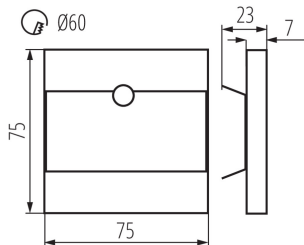

29861 TERRA LED PIR B-WW

Schodišťové LED svítidlo

PARAMETRY PRO LED A OLED SVĚTELNÉ ZDROJE:

Náhradní teplota chromatičnosti [K]: 3000

Stálost barev v násobcích MacAdamovy elipsy: ≤ 6

Index podání barev: 80

LOGISTICKÉ ÚDAJE:

Způsob balení: 100

Počet kusů v druhém balení : 1

Počet kusů v hromadném balení: 100

Čistá jednotková hmotnost [g]: 84

Gramáž [g]: 104.9

Délka jednotkového balení [cm]: 11

Šířka jednotkového balení [cm]: 2.5

Výška jednotkového balení [cm]: 16.5

Hmotnost kartonu [kg]: 10.49

Šířka kartonu [cm]: 24

Výška kartonu [cm]: 35.5

Délka kartonu [cm]: 63.5

Objem kartonu [m³]: 0.054102