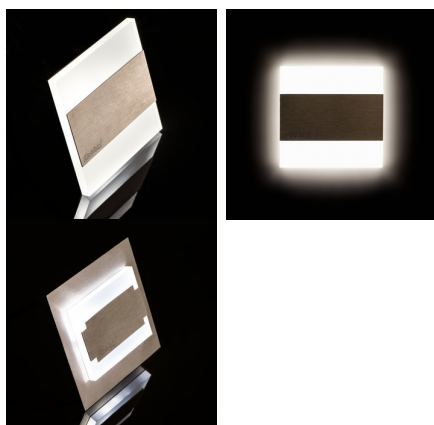

29861 TERRA LED PIR B-WW

Schodišťové LED svítidlo

5905339298614

TERRA je moderní design spojený s atraktivním světelným efektem. Je to skvělý nápad pro osvětlení schodišť a chodeb nebo pro zvýraznění interiérového designu pokojů. Unikátní konstrukce svítidla zaručuje rovnoměrné rozptýlení světla. Verze AC je vybavena napájením 230 V, která se vejde do montážní krabice, a verze PIR je vybavena čidlem pohybu. Čidlo detekuje pohyb/zapíná osvětlení bez ohledu na okolní intenzitu světla.

PARAMETRY VÝROBKU:

K zabudování do zdi: ano

Barva: černá

Místo montáže: k zabudování do zdi

Místo použití: uvnitř

Minimální vzdálenost od osvětlovaného objektu: 0,1m

Možnost spolupráce se stmívačem: ne

Wykrywanie ruchu: ano