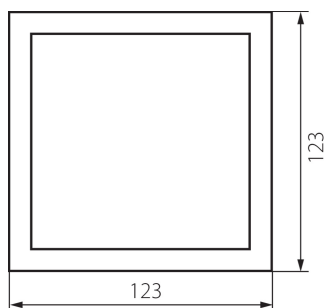

30380 SP FRAME 6W-S

Příslušenství ke svítidlu typu downlight

8592969303800

PARAMETRY VÝROBKU:

Barva: bílá

Délka [mm]: 123

Šířka [mm]: 123

Výška [mm]: 27

Materiál: plast

LOGISTICKÉ ÚDAJE:

Způsob balení: 80

Počet kusů v druhém balení : 1

Počet kusů v hromadném balení: 80

Čistá jednotková hmotnost [g]: 60

Gramáž [g]: 112.13

Délka jednotkového balení [cm]: 13.5

Šířka jednotkového balení [cm]: 3

Výška jednotkového balení [cm]: 15

Hmotnost kartonu [kg]: 8.9704

Šířka kartonu [cm]: 28.5

Výška kartonu [cm]: 31.5

Délka kartonu [cm]: 67

Objem kartonu [m³]: 0.060149