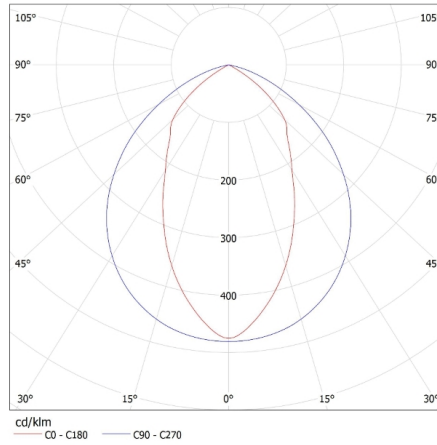

31058 RSTR N 236/4LED/NT

Přisazené rastrové svítidlo

MILEDO (kat 31058) RSTR N 236/4LED/NT i GLASSv3 / LDC (Polar)