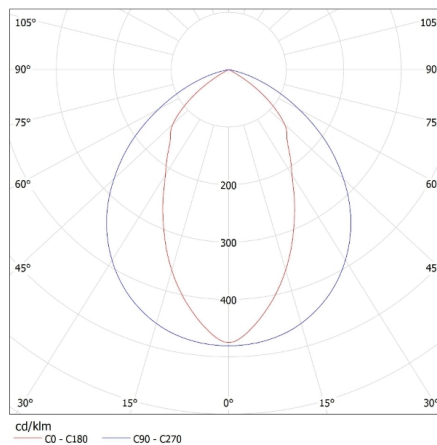

MILEDO (kat 31058) RSTR N 236/4LED/NT i GLASSv2 / LDC (Polar)