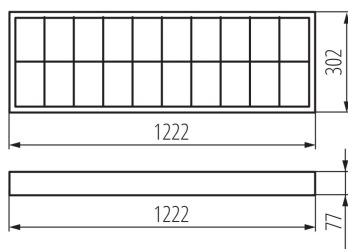

31058 RSTR N 236/4LED/NT

Přisazené rastrové svítidlo

8595665399788

Rastrová svítidla se dychtivě instalují na místech, jako jsou konferenční místnosti, komunikační trasy, obchody, sklady a také na všech místech vyžadujících dostatečné osvětlení a pohodlí při práci.

PARAMETRY VÝROBKU:

Barva: bílá

Místo montáže: k usazení na strop

Místo použití: uvnitř

Minimální vzdálenost od osvětlovaného objektu: 0,5m

Zdroj světla v balení: ne

Napájení zářivek T8 LED: jednostranné

Délka [mm]: 1222

Šířka [mm]: 302

Výška [mm]: 77

Jmenovité napětí [V]: 220-240 AC

Jmenovitá frekvence [Hz]: 50

Maximální výkon [W]: 2 x max 36

Třída ochrany před úrazem elektrickým proudem: I

Zdroj světla: T8 LED

Patice: G13

Rozsah okolních teplot, kterým může být výrobek vystaven [°C]: 5÷25

Materiál korpusu: ocel

Materiál reflektoru: ocelový plech potažený aluminiovou folií

Typ přípojky: šroubová svorkovnice

Rozsah průměrů používaných vodičů [mm²]: 1÷2,5

Stupeň krytí IP: 20

LOGISTICKÉ ÚDAJE:

Způsob balení: 2

Počet kusů v druhém balení: 1

Počet kusů v hromadném balení: 2

Počet kusů ve vrstvě na paletě: 10

Čistá jednotková hmotnost [g]: 2242

Gramáž [g]: 2800

Délka jednotkového balení [cm]: 124

Šířka jednotkového balení [cm]: 16

Výška jednotkového balení [cm]: 33.5

Hmotnost kartonu [kg]: 5.6

Šířka kartonu [cm]: 16

Výška kartonu [cm]: 33.5

Délka kartonu [cm]: 124

Objem kartonu [m³]: 0.066464