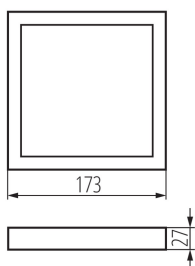

31086 SP FRAME N 12W-S

Příslušenství ke svítidlu typu downlight

8595665310868

Rámeček pro přisazenou montáž SP FRAME N 12W-S čtvercová bílá.

PARAMETRY VÝROBKU:

Barva: bílá

Délka [mm]: 173

Šířka [mm]: 173

Výška [mm]: 27

Materiál: plast

LOGISTICKÉ ÚDAJE:

Způsob balení: 40

Počet kusů v druhém balení : 1

Počet kusů v hromadném balení: 40

Čistá jednotková hmotnost [g]: 86

Gramáž [g]: 169.75

Délka jednotkového balení [cm]: 18.5

Šířka jednotkového balení [cm]: 3

Výška jednotkového balení [cm]: 19.5

Hmotnost kartonu [kg]: 6.79

Šířka kartonu [cm]: 34.5

Výška kartonu [cm]: 42

Délka kartonu [cm]: 39

Objem kartonu [m³]: 0.056511