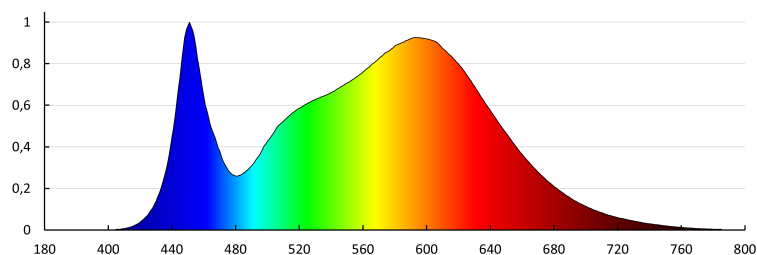

31129 BAREV 2X36W3600 120NW

Vestavný LED panel

Způsob balení: 8

Počet kusů v druhém balení : 1

Počet kusů v hromadném balení: 8

Čistá jednotková hmotnost [g] : 1150

Gramáž [g] : 1485

Hmotnost kusu brutto [g] : 2690

Délka jednotkového balení [cm] : 121

Šířka jednotkového balení [cm] : 7.5

Výška jednotkového balení [cm] : 30.5

Hmotnost kartonu [kg] : 11.88

Šířka kartonu [cm] : 31

Výška kartonu [cm] : 33

Délka kartonu [cm] : 122

Objem kartonu [m³] : 0.124806