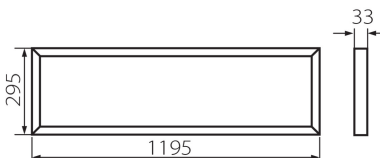

31129 BAREV 2X36W3600 120NW

Vestavný LED panel

8595665311476

**PARAMETRY VÝROBKU:****Barva:** bílá**Místo montáže:** k zabudování do stropu**Místo použití:** uvnitř**Minimální vzdálenost od osvětlovaného objektu:** 0,5m**Možnost spolupráce se stmívačem:** ne**Výrobek není určen k pokrytí termoizolačním materiálem:** ano**Napájecí zdroj v balení:** ano**Délka [mm]:** 1195**Šířka [mm]:** 295**Výška [mm]:** 33**Integrovaný LED zdroj světla:** ano**Jmenovité napětí [V]:** 220-240 AC**Jmenovitá frekvence [Hz]:** 50**Maximální výkon [W]:** 36**Třída ochrany před úrazem elektrickým proudem:** I**Materiál difuzoru:** plast**Typ diody:** LED SMD**Světelný tok svítidla [lm]:** 3600**Barva světla:** bílá**Životnost [h]:** 20000**Počet cyklů zap/vyp:** ≥10000**Úhel svícení [°]:** 115**Rozsah okolních teplot, kterým může být výrobek vystaven [°C]:** 5÷25**Materiál korpusu:** ocel**Typ přípojky:** volné konce kabelů**Průřez kabelu [mm²]:** 0,75**Stupeň krytí IP:** 20**Další informace:** Výměnu světelného zdroje LED může provést pouze kvalifikovaná osoba (pouze servisem výrobce)**Další informace:** Výměnu řídicího zařízení může provést pouze kvalifikovaná osoba (pouze servisem výrobce)**Další informace:** Výrobkem obsahujícím světelný zdroj/předřadný přístroj (CP)**PARAMETRY PRO LED A OLED SVĚTELNÉ ZDROJE:****Náhradní teplota chromatičnosti [K]:** 4000**Stálost barev v násobcích MacAdamovy elipsy:** 6**Index podání barev:** 80**LOGISTICKÉ ÚDAJE:****Měrná jednotka:** kus

31129 BAREV 2X36W3600 120NW

Vestavný LED panel

Způsob balení: 8**Počet kusů v druhém balení :** 1**Počet kusů v hromadném balení:** 8**Čistá jednotková hmotnost [g] :** 1150**Gramáž [g] :** 1485**Hmotnost kusu brutto [g] :** 2690**Délka jednotkového balení [cm] :** 121**Šířka jednotkového balení [cm] :** 7.5**Výška jednotkového balení [cm] :** 30.5**Hmotnost kartonu [kg] :** 11.88**Šířka kartonu [cm] :** 31**Výška kartonu [cm] :** 33**Délka kartonu [cm] :** 122**Objem kartonu [m³] :** 0.124806