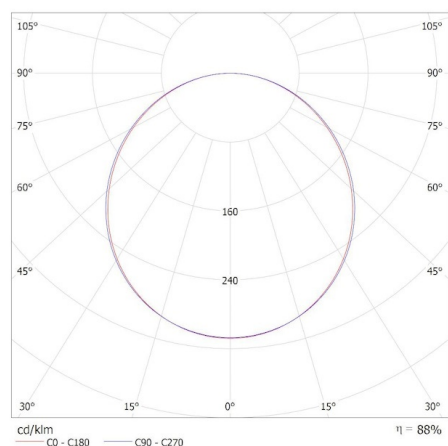

Miledo (kat 31129) BAREV 2X36W3600 120NW / Krzywa rozsyłu światła (biegunowo)

PŘÍSLUŠENSTVÍ

37336

SPN PANEL 120