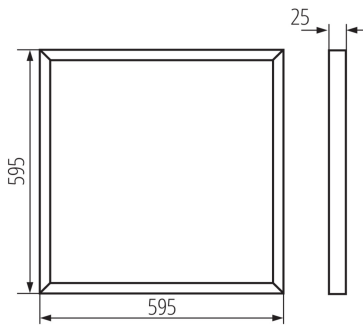

31171 BAREV R 36W 6060 NW

Panel LED

		BAREV R 36W					
		ADTR-S-H 6060 W	ADTR-H 6060 W	ADTR-H 12030 W	CLIPS BLINGO RT	SPN BRAVO S/P 60-62	SPN BRAVO S/P 12030
ACCESSORIES	index	27617	29843	33390	29826	28504	28505
BAREV R 36W 6060 NW	31171	✓	✓		✓	✓	
BAREV R 36W 12030 NW	31172			✓	✓		✓

Index podání barev : 80

LOGISTICKÉ ÚDAJE:

Měrná jednotka: kus

Způsob balení: 5

Počet kusů v druhém balení : 1

Počet kusů v hromadném balení: 5

Čistá jednotková hmotnost [g]: 1440

Gramáž [g]: 2080

Délka jednotkového balení [cm]: 60.5

Šířka jednotkového balení [cm]: 3

Výška jednotkového balení [cm]: 61.5

Hmotnost kartonu [kg]: 10.4

Šířka kartonu [cm]: 18.5

Výška kartonu [cm]: 64

Délka kartonu [cm]: 63

Objem kartonu [m³]: 0.074592