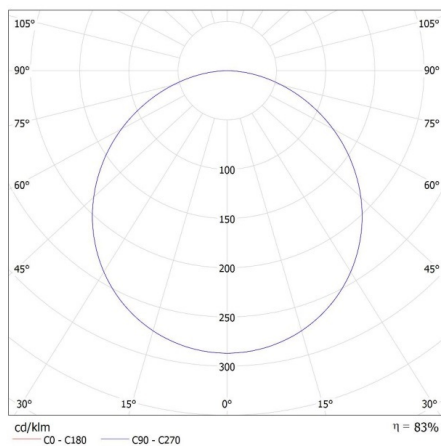

KANLUX S.A. (kat 31171) BAREV R 36W 6060 NW / LDC (Polar)

cd/klm $\eta = 83\%$
C0 - C180 C90 - C270