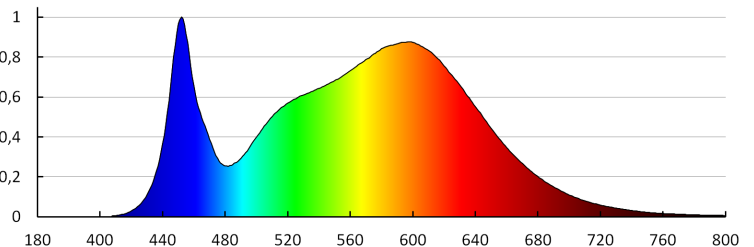

DALŠÍ INFORMACE:

- •