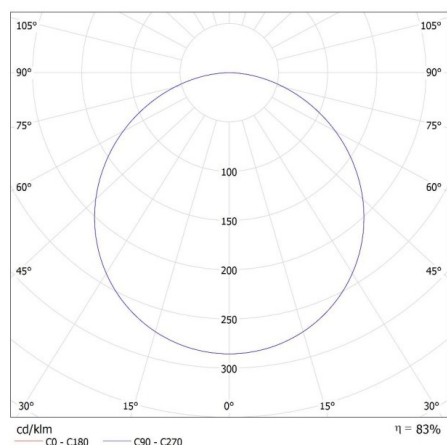

KANLUX S.A. (kat 31172) BAREV R 36W 12030 NW / LDC (Polar)