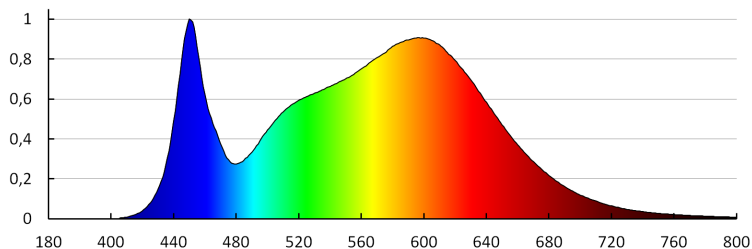

DALŠÍ INFORMACE:

•