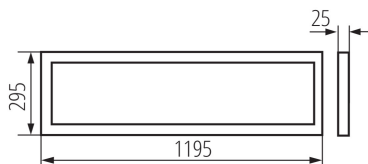

31172 BAREV R 36W 12030 NW

Panel LED