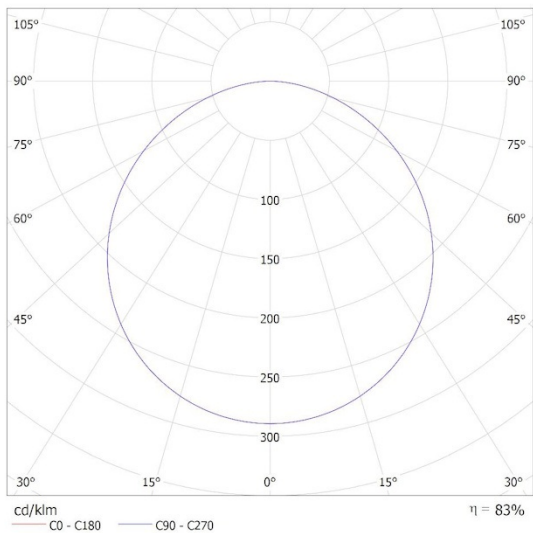

ROZMĚRY A MONTÁŽ

Výška [mm]	30
Šířka [mm]	595
Délka [mm]	595
Místo montáže	k zabudování do stropu
Typ přípojky	volné konce kabelů

MATERIÁL A KONSTRUKCE

Barva	bílá
Materiál korpusu	ocel
Materiál difuzoru	plast
Materiál panelu/rámečku	plast
Třída ochrany před úrazem elektrickým proudem	I
Ksžtařt	čtvercový
Minimální vzdálenost od osvětlovaného objektu	0,5m
Rozsah okolních teplot, kterým může být výrobek vystaven [°C]	5÷25

FOTOMETRICKÉ ÚDAJE

MILED0 (kat 31176) BAREV ECO N36W 6060NW / Krzywa rozsyłu światła (biegunowo)

Oprava: MILED0 (kat 31176) BAREV ECO N36W 6060NW
Lampy: 1 x BAREV ECO N36W 6060NW

LOGISTIKA

Výška jednotkového balení [cm]	4
Hmotnost kartonu [kg]	11.99
Šířka kartonu [cm]	37
Výška kartonu [cm]	61
Délka kartonu [cm]	60.5
Objem kartonu [m ³]	0.136549