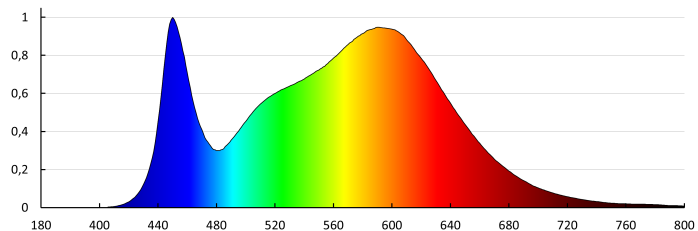

FOTOMETRICKÉ ÚDAJE

MILED0 (kat 31176) BAREV ECO N36W 6060NW / Krzywa rozsyłu światła (biegunowo)

Oprava: MILED0 (kat 31176) BAREV ECO N36W 6060NW
Lampy: 1 x BAREV ECO N36W 6060NW