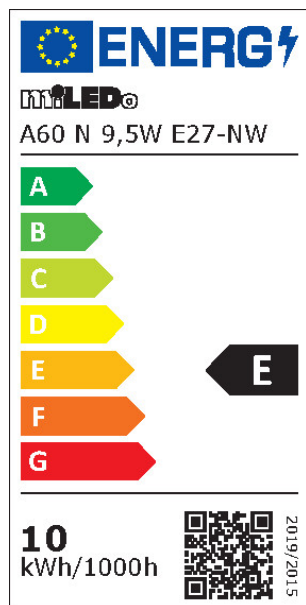

31205 A60 N 9,5W E27-NW

Světelný zdroj LED

8595665312053

TYP SVĚTELNÉHO ZDROJE:

Použitý typ světelného zdroje: LED
Nesměrový nebo směrový: NDLS
Síťový nebo nesíťový: MLS
Propojený světelný zdroj (CLS): ne
Barevně laditelný světelný zdroj: ne
Světelný zdroj s vysokým jasem: ne
Clona proti oslnění: ne
Stmívatelný: ne

PARAMETRY VÝROBKU:

Barva: bílá
Možnost spolupráce se stmívačem: ne
Šířka [mm]: 60
Výška [mm]: 109
Hloubka [mm]: 60
Průměr [mm]: 60
Obsah rtuti: ne
Jmenovité napětí [V]: 220-240 AC
Jmenovitá frekvence [Hz]: 50
Jmenovitý proud zdroje [mA]: 80
Jmenovitý výkon [W]: 9,5
Celkový jmenovitý světelný tok [lm]: 1050
Jmenovitý úhel záření [°]: 180
Materiál: plast
Materiál difuzoru: plast
Zdroj světla: A60
Typ diody: LED SMD
Barva světla: bílá
Patice: E27
Jmenovitá životnost lampy [h]: 15000
Počet cyklů zap/vyp: ≥25000
Tvar světelného zdroje: Standardní

PARAMETRY PRO LED A OLED SVĚTELNÉ ZDROJE:

Spotřeba energie v zapnutém stavu světelného zdroje (kWh/1000h): 10
Třída energetické účinnosti: E
Užitečný světelný tok světelného zdroje světla Φ_{use} [lm]: 1050
Užitečný světelný tok světelného zdroje světla Φ_{use} [lm]: v kouli (360°)
Náhradní teplota chromatičnosti [K]: 4000
Stálost barev v násobcích MacAdamovy elipsy: ≤6
Příkon v zapnutém stavu P_{on} světelného zdroje [W]: 9.5
Výška světelného zdroje [mm]: 109

31205 A60 N 9,5W E27-NW

Světelný zdroj LED

Šířka světelného zdroje [mm]: 60
Hloubka světelného zdroje [mm]: 60
Index podání barev: 80
Trichromatické souřadnice (x): 0.38
Trichromatické souřadnice (y): 0.38
Údaj o rovnocenném příkonu [W]: 75
Hodnota indexu podání barev R9: 10
Činitel funkční spolehlivosti: ≥ 0.9
Činitel stárnutí: 0.93