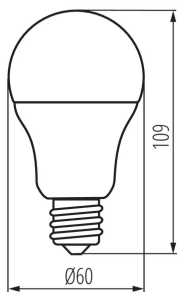

31205 A60 N 9,5W E27-NW

Světelný zdroj LED

8595665312053

TYP SVĚTELNÉHO ZDROJE:

Použitý typ světelného zdroje: LED
Nesměrový nebo směrový: NDLS
Síťový nebo nesíťový: MLS
Propojený světelný zdroj (CLS): ne
Barevně laditelný světelný zdroj: ne
Světelný zdroj s vysokým jasem: ne
Clona proti oslnění: ne
Stmívatelný: ne

PARAMETRY VÝROBKU:

Barva: bílá
Možnost spolupráce se stmívačem: ne
Šířka [mm]: 60
Výška [mm]: 109
Hloubka [mm]: 60
Průměr [mm]: 60
Obsah rtuti: ne
Jmenovité napětí [V]: 220-240 AC
Jmenovitá frekvence [Hz]: 50
Jmenovitý proud zdroje [mA]: 80
Jmenovitý výkon [W]: 9,5
Celkový jmenovitý světelný tok [lm]: 1050
Jmenovitý úhel záření [°]: 180
Materiál: plast
Materiál difuzoru: plast
Zdroj světla: A60
Typ diody: LED SMD
Barva světla: bílá
Patice: E27
Jmenovitá životnost lampy [h]: 15000
Počet cyklů zap/vyp: ≥25000
Tvar světelného zdroje: Standardní

PARAMETRY PRO LED A OLED SVĚTELNÉ ZDROJE:

Spotřeba energie v zapnutém stavu světelného zdroje (kWh/1000h): 10
Třída energetické účinnosti: E
Užitečný světelný tok světelného zdroje světla Φ_{use} [lm]: 1050
Užitečný světelný tok světelného zdroje světla Φ_{use} [lm]: v kouli (360°)
Náhradní teplota chromatičnosti [K]: 4000
Stálost barev v násobcích MacAdamovy elipsy: ≤6
Příkon v zapnutém stavu P_{on} světelného zdroje [W]: 9.5
Výška světelného zdroje [mm]: 109