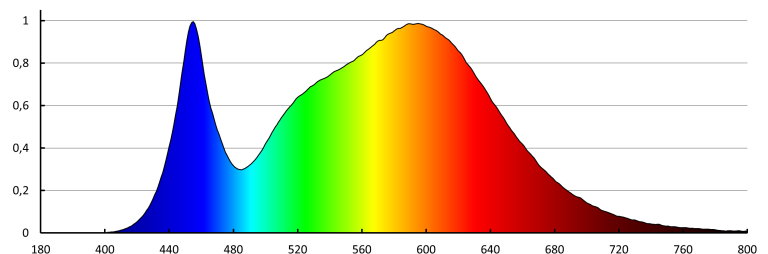

LOGISTICKÉ ÚDAJE:

Způsob balení: 10
Počet kusů v druhém balení : 10
Počet kusů v hromadném balení: 100
Čistá jednotková hmotnost [g]: 34
Gramáž [g]: 61.1
Délka jednotkového balení [cm]: 6
Šířka jednotkového balení [cm]: 6
Výška jednotkového balení [cm]: 10.5
Hmotnost kartonu [kg]: 6.11
Šířka kartonu [cm]: 32.5
Výška kartonu [cm]: 28
Délka kartonu [cm]: 66
Objem kartonu [m³]: 0.06006