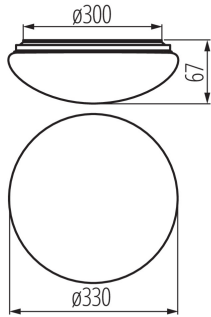

31221 CORSO LED V2 18-NW

Stropní LED svítidlo

8595665312213

**PARAMETRY VÝROBKU:**

Barva: bílá
Místo montáže: k usazení na strop
Místo použití: uvnitř i vně
Minimální vzdálenost od osvětlovaného objektu: 0,5m
Možnost spolupráce se stmívačem: ne
Výška [mm]: 67
Průměr [mm]: 330
Obsah rtuti: ne
Integrovaný LED zdroj světla: ano
Jmenovité napětí [V]: 220-240 AC
Jmenovitá frekvence [Hz]: 50
Maximální výkon [W]: 18
Třída ochrany před úrazem elektrickým proudem: I
Materiál difuzoru: PC
Typ diody: LED SMD
Světelný tok svítidla [lm] : 1200
Barva světla: bílá
Životnost [h]: 25000
Počet cyklů zap/vyp: ≥20000
Úhel svícení [°]: 120
Rozsah okolních teplot, kterým může být výrobek vystaven [°C]: -20÷35
Materiál korpusu: kov
Typ přípojky: šroubová svorkovnice
Doba nahřívání lampy [s]: <1
Doba zapálení lampy [s]: ≤0,5
Stupeň krytí IP: 44

Způsob balení: 10
Počet kusů v druhém balení : 1
Počet kusů v hromadném balení: 10
Čistá jednotková hmotnost [g]: 484
Gramáž [g]: 760
Délka jednotkového balení [cm]: 36.5
Šířka jednotkového balení [cm]: 7
Výška jednotkového balení [cm]: 36.5
Hmotnost kartonu [kg]: 7.6
Šířka kartonu [cm]: 37

31221 CORSO LED V2 18-NW

Stropní LED svítidlo

Výška kartonu [cm]: 38
Délka kartonu [cm]: 74.5
Objem kartonu [m³]: 0.104747

MILED (kat 31221) CORSO LED V2 18-NW / LDC (Polar)

Luminaire: MILED (kat 31221) CORSO LED V2 18-NW
Lamps: 1 x CORSO LED V2 18-NW