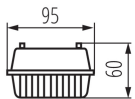

## PARAMETRY VÝROBKU:

**Barva:** šedá

**Místo montáže:** k usazení na strop

**Místo použití:** uvnitř i vně

**Minimální vzdálenost od osvětlovaného objektu:** 0,5m

**Vyměnitelný světelný zdroj:** ano

**Zdroj světla v balení:** ne