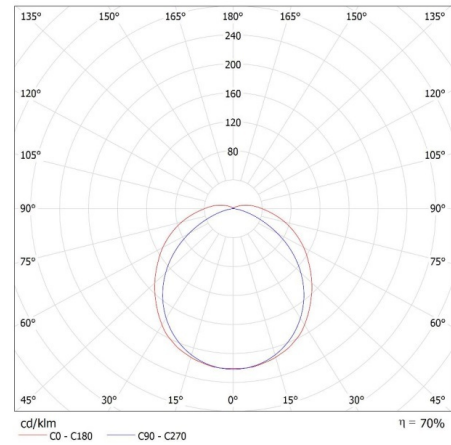

31320 DIGHT 4LED NP 218/PS

Prachotěsné svítidlo pro LED trubice

MILEDO (kat 31320) DIGHT 4LED NP 218 PS + GLASSv4 / LDC (Polar)

Luminaire: MILEDO (kat 31320) DIGHT 4LED NP 218 PS + GLASSv4
Lamps: 2 x T8 LED GLASSv4 9W-NW