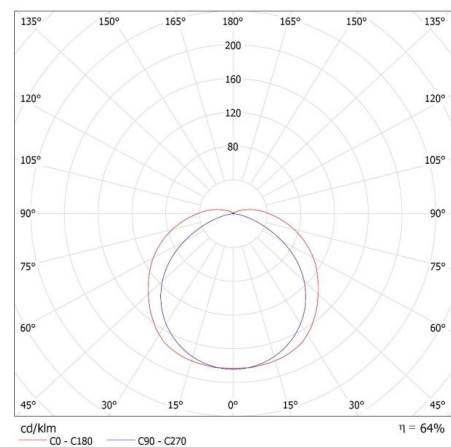

MILEDO (kat 31320) DIGHT 4LED NP 218 PS + GLASSv3 / LDC (Polar)

Luminaire: MILEDO (kat 31320) DIGHT 4LED NP 218 PS + GLASSv3
Lamps: 2 x T8 LED GLASSv3 9W-NW