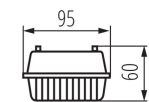

31321 DIGHT 4LED NP 236/PS

Prachotěsné svítidlo pro LED trubice

8595665313210

PARAMETRY VÝROBKU:

Barva: šedá

Místo montáže: k usazení na strop

Místo použití: uvnitř i vně

Minimální vzdálenost od osvětlovaného objektu: 0,5m

Vyměnitelný světelný zdroj: ano

Zdroj světla v balení: ne

Napájení zářivek T8 LED: jednostranné

Délka [mm]: 1270

Šířka [mm]: 95

Výška [mm]: 60

Jmenovité napětí [V]: 220-240 AC

Jmenovitá frekvence [Hz]: 50

Maximální výkon [W]: 2 x max 36

Třída ochrany před úrazem elektrickým proudem: II

Materiál difuzoru: PS

Zdroj světla: T8 LED

Patice: G13

Rozsah okolních teplot, kterým může být výrobek vystaven [°C]: 5÷25

Materiál korpusu: plast

Typ přípojky: šroubová svorkovnice

Rozsah průměrů používaných vodičů [mm²]: 0,5÷2,5

Stupeň krytí IP: 65

LOGISTICKÉ ÚDAJE:

Způsob balení: 12

Počet kusů v druhém balení: 1

Počet kusů v hromadném balení: 12

Čistá jednotková hmotnost [g]: 658

Gramáž [g]: 870

Délka jednotkového balení [cm]: 127.5

Šířka jednotkového balení [cm]: 10

Výška jednotkového balení [cm]: 5

Hmotnost kartonu [kg]: 10.44

Šířka kartonu [cm]: 21

Výška kartonu [cm]: 30.5

Délka kartonu [cm]: 129

Objem kartonu [m³]: 0.082625