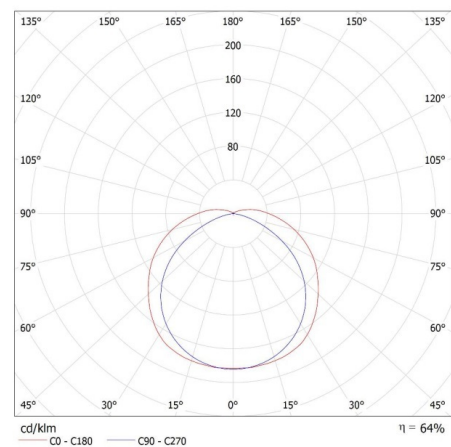

MILEDO (kat 31321) DIGHT 4LED NP 236 PS + GLASSv3 / LDC (Polar)