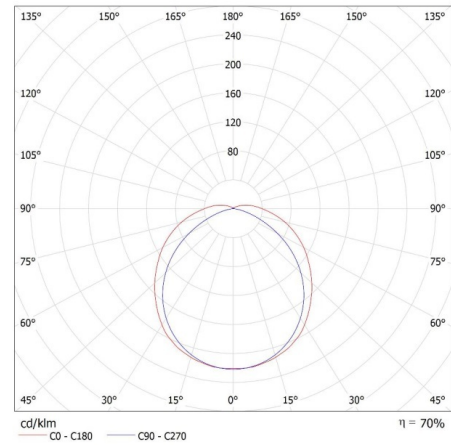

31321 DIGHT 4LED NP 236/PS

Prachotěsné svítidlo pro LED trubice

MILEDO (kat 31321) DIGHT 4LED NP 236 PS + GLASSv4 / LDC (Polar)

Luminaire: MILEDO (kat 31321) DIGHT 4LED NP 236 PS + GLASSv4
Lamps: 2 x T8 LED GLASSv4 18W-NW