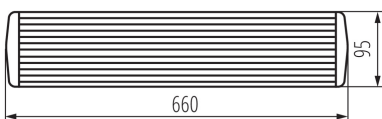

## PARAMETRY VÝROBKU:

**Barva:** šedá

**Místo montáže:** k usazení na strop

**Místo použití:** uvnitř i vně

**Minimální vzdálenost od osvětlovaného objektu:** 0,5m

**Vyměnitelný světelný zdroj:** ano

**Zdroj světla v balení:** ne

**Napájení zářivek T8 LED:** jednostranné

**Délka [mm]:** 660

**Šířka [mm]:** 95

**Výška [mm]:** 60

**Jmenovité napětí [V]:** 220-240 AC

**Jmenovitá frekvence [Hz]:** 50

**Maximální výkon [W]:** 2 x max 18

**Třída ochrany před úrazem elektrickým proudem:** II