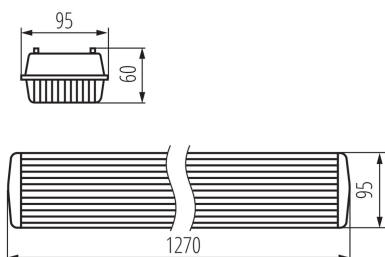

31325 DIGHT 4LED PI 236/PC

Prachotěsné svítidlo pro LED trubice

8595665313258

PARAMETRY VÝROBKU:

Barva: šedá

Místo montáže: k usazení na strop

Místo použití: uvnitř i vně

Minimální vzdálenost od osvětlovaného objektu: 0,5m

Vyměnitelný světelný zdroj: ano

Zdroj světla v balení: ne

Napájení zářivek T8 LED: jednostranné

Délka [mm]: 1270

Šířka [mm]: 95

Výška [mm]: 60

Jmenovité napětí [V]: 220-240 AC

Jmenovitá frekvence [Hz]: 50

Maximální výkon [W]: 2 x max 36

Třída ochrany před úrazem elektrickým proudem: II

Materiál difuzoru: PC

Zdroj světla: T8 LED

Patice: G13

Rozsah okolních teplot, kterým může být výrobek vystaven [°C]: 5÷25

Materiál korpusu: plast

Typ přípojky: šroubová svorkovnice

Rozsah průměrů používaných vodičů [mm²]: 0,5÷2,5

Stupeň krytí IP: 65

LOGISTICKÉ ÚDAJE:

Měrná jednotka: kus

Způsob balení: 12

Počet kusů v druhém balení: 1

Počet kusů v hromadném balení: 12