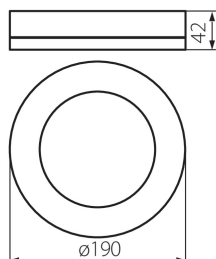

31490 TURA LED 15W-NW-O-B

Stropní LED svítidlo