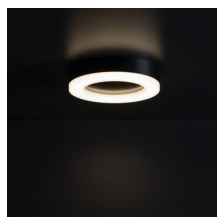

TYP SVĚTELNÉHO ZDROJE:

Použitý typ světelného zdroje: LED

Nesměrový nebo směrový: NDLS

Síťový nebo nesíťový: MLS

Propojený světelný zdroj (CLS): ne

Barevně laditelný světelný zdroj: ne

Světelný zdroj s vysokým jasem: ne

Clona proti oslnění: ne

Stmívatelný: ne

PARAMETRY VÝROBKU:

Barva: černá

Místo montáže: k usazení na strop, k usazení na zeď

Místo použití: uvnitř i vně

Minimální vzdálenost od osvětlovaného objektu: 0,5m

Možnost spolupráce se stmívačem: ne

Výška [mm]: 42

Průměr [mm]: 190

Integrovaný LED zdroj světla: ano

Jmenovité napětí [V]: 220-240 AC

Jmenovitá frekvence [Hz]: 50

Maximální výkon [W]: 15

Třída ochrany před úrazem elektrickým proudem: II

Materiál difuzoru: plast

Typ diody: LED SMD

Světelný tok svítidla [lm]: 1125

Barva světla: bílá

Životnost [h]: 25000

Počet cyklů zap/vyp: ≥15000

Rozsah okolních teplot, kterým může být výrobek vystaven

[°C]: -15÷35

Materiál korpusu: plast

Typ přípojky: šroubová svorkovnice

Stupeň krytí IP: 65