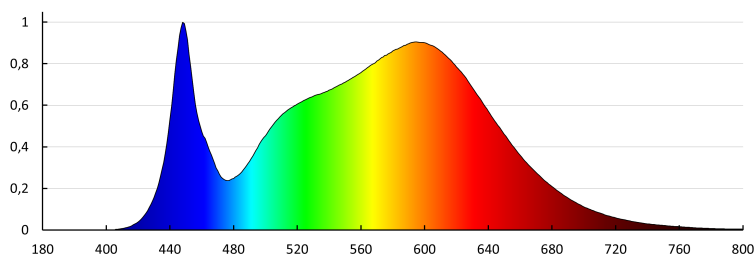

LOGISTICKÉ ÚDAJE:

Měrná jednotka: kus

Způsob balení: 10

Počet kusů v druhém balení : 1

Počet kusů v hromadném balení: 10

Čistá jednotková hmotnost [g]: 866

Gramáž [g]: 1088

Délka jednotkového balení [cm]: 5.7

Šířka jednotkového balení [cm]: 32.5

Výška jednotkového balení [cm]: 32

Hmotnost kartonu [kg]: 10.88

Šířka kartonu [cm]: 34

Výška kartonu [cm]: 34.5

Délka kartonu [cm]: 58

Objem kartonu [m³]: 0.068034