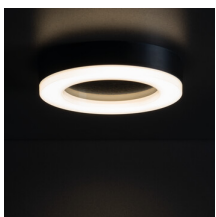

31491 TURA LED 24W-NW-O-B

Stropní LED svítidlo

8595665314910

Moderní stropní svítidla TURA LED dostupná v elegantní černobílé barvě jsou dokonalou kombinací designu a funkčnosti. Vyznačují se jednoduchým, ale moderním designem, který harmonicky zapadá do různých aranžmá. Dostupnost ve dvou velikostech umožňuje flexibilní přizpůsobení jakémukoli prostoru bez ohledu na jeho velikost. Stropní svítidla TURA LED se vyznačují vysokou těsností IP65, díky čemuž jsou perfektním řešením pro vnitřní i venkovní prostory.

Clona proti oslnění: ne

Stmívatelný: ne

PARAMETRY VÝROBKU:

Barva: černá

Místo montáže: k usazení na strop, k usazení na zeď

Místo použití: uvnitř i vně

Minimální vzdálenost od osvětlovaného objektu: 0,5m

Možnost spolupráce se stmívačem: ne

Typ diody: LED SMD

Světelný tok svítidla [lm]: 1800

Barva světla: bílá

Životnost [h]: 25000

Počet cyklů zap/vyp: ≥15000

Rozsah okolních teplot, kterým může být výrobek vystaven

[°C]: -15÷35

Materiál korpusu: plast