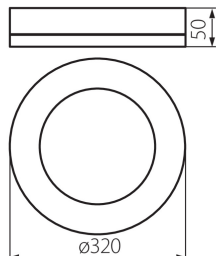

31491 TURA LED 24W-NW-O-B

Stropní LED svítidlo