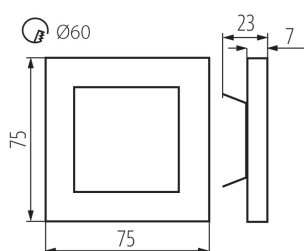

32488 APUS LED NW

Schodišřtové LED svítidlo

5905339324887

APUS je moderní design spojený s atraktivním světelným efektem. Je to skvělý nápad pro osvětlení schodišť a chodeb nebo pro zvýraznění interiérového designu pokojů. Unikátní konstrukce svítidla zaručuje rovnoměrné rozptýlení světla. Verze AC je vybavena napájením 230 V, která se vejde do montážní krabice, a verze PIR je vybavena čidlem pohybu. Čidlo detekuje pohyb/zapíná osvětlení bez ohledu na okolní intenzitu světla.

PARAMETRY VÝROBKU:

K zabudování do zdi: ano

Barva: nerezová ocel

Místo montáže: k zabudování do zdi

Místo použití: uvnitř

Minimální vzdálenost od osvětlovaného objektu: 0,1m

Možnost spolupráce se stmívačem: ne

Délka [mm]: 75

Šířka [mm]: 23

Výška [mm]: 75

Požadovaný průměr montážní krabice [Ømm]: 60

Rozměry montážního otvoru [mm]: 60

Integrovaný LED zdroj světla: ano

Jmenovité napětí [V]: 12 DC

Maximální výkon [W]: 0.8

Třída ochrany před úrazem elektrickým proudem: III

Typ diody: LED SMD

Světelný tok [lm]: 14

Barva světla: bílá

Životnost [h]: 50000

Počet cyklů zap/vyp: ≥20000

Rozsah okolních teplot, kterým může být výrobek vystaven [°C]: 5÷25

Materiál korpusu: leštěná nerezová ocel, plast

Typ přípojky: volné konce kabelů

Délka vodiče [m]: 0.18

Doba nahřívání lampy [s]: ≤1

Doba zapálení lampy [s]: ≤0,5

Stupeň krytí IP: 20

PARAMETRY PRO LED A OLED SVĚTELNÉ ZDROJE:

Náhradní teplota chromatičnosti [K]: 4000

Stálost barev v násobcích MacAdamovy elipsy: ≤6

Index podání barev: 80