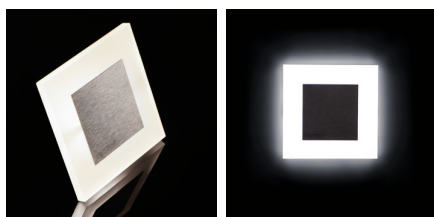

32488 APUS LED NW

Schodišřtové LED svítidlo

5905339324887

APUS je moderní design spojený s atraktivním světelným efektem. Je to skvělý nápad pro osvětlení schodišť a chodeb nebo pro zvýraznění interiérového designu pokojů. Unikátní konstrukce svítidla zaručuje rovnoměrné rozptýlení světla. Verze AC je vybavena napájením 230 V, která se vejde do montážní krabice, a verze PIR je vybavena čidlem pohybu. Čidlo detekuje pohyb/zapíná osvětlení bez ohledu na okolní intenzitu světla.

PARAMETRY VÝROBKU:

K zabudování do zdi: ano

Barva: nerezová ocel

Místo montáže: k zabudování do zdi

Místo použití: uvnitř

Minimální vzdálenost od osvětlovaného objektu: 0,1m

Možnost spolupráce se stmívačem: ne

Materiál korpusu: leštěná nerezová ocel, plast

Typ přípojky: volné konce kabelů

Délka vodiče [m]: 0.18

Doba nahřívání lampy [s]: ≤1

Doba zapálení lampy [s]: ≤0,5

Stupeň krytí IP: 20

PARAMETRY PRO LED A OLED SVĚTELNÉ ZDROJE: