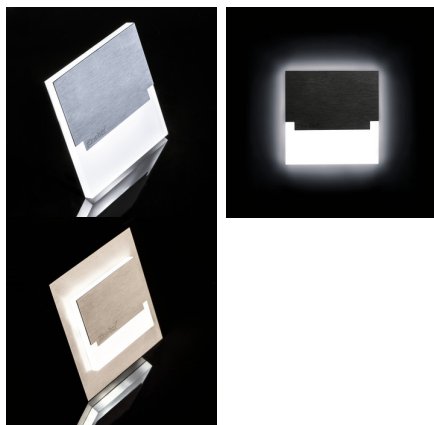

32490 SABIK MINI LED NW

Schodišťové LED svítidlo

5905339324900

SABÍK je moderní design spojený s atraktivním světelným efektem. Je to skvělý nápad pro osvětlení schodišť a chodeb nebo pro zvýraznění interiérového designu pokojů. Unikátní konstrukce svítidla zaručuje rovnoměrné rozptýlení světla. Verze AC je vybavena napájením 230 V, která se vejde do montážní krabice, a verze PIR je vybavena čidlem pohybu. Čidlo detekuje pohyb/zapíná osvětlení bez ohledu na okolní intenzitu světla.

PARAMETRY VÝROBKU:

K zabudování do zdi: ano

Barva: nerezová ocel

Místo montáže: k zabudování do zdi

Místo použití: uvnitř

Minimální vzdálenost od osvětlovaného objektu: 0,1m

Možnost spolupráce se stmívačem: ne

Materiál korpusu: leštěná nerezová ocel, plast

Typ přípojky: volné konce kabelů

Délka vodiče [m]: 0.18

Doba nahřívání lampy [s]: ≤1

Doba zapálení lampy [s]: ≤0,5

Stupeň krytí IP: 20

PARAMETRY PRO LED A OLED SVĚTELNÉ ZDROJE: