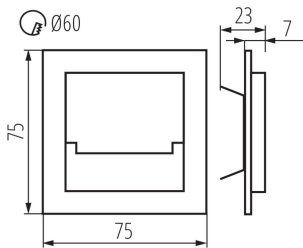

32490 SABIK MINI LED NW

Schodišťové LED svítidlo