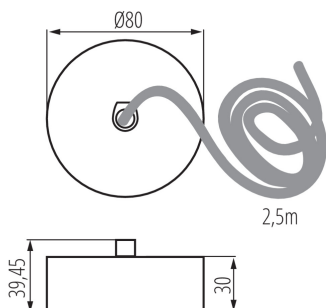

32540 ALIN CORD 1F-W

Příslušenství k lineárnímu svítidlu

5905339325402

PARAMETRY VÝROBKU:

Barva: bílá

Místo montáže: pro zavěšení na strop

Výška [mm]: 39.45

Průměr [mm]: 80

Délka kabelu [m]: 2.5

Typ přípojky: samosvorná svorkovnice

Průřez kabelu [mm²]: 3 x 0,75

LOGISTICKÉ ÚDAJE:

Způsob balení: 1

Počet kusů v druhém balení : 1

Počet kusů v hromadném balení: 1

Čistá jednotková hmotnost [g]: 200

Gramáž [g]: 203

Délka jednotkového balení [cm]: 18

Šířka jednotkového balení [cm]: 11

Výška jednotkového balení [cm]: 6

Hmotnost kartonu [kg]: 0.203

Šířka kartonu [cm]: 11

Výška kartonu [cm]: 6

Délka kartonu [cm]: 18

Objem kartonu [m³]: 0.001188