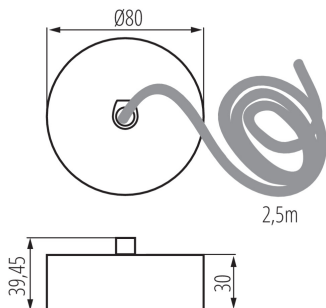

32541 ALIN CORD 1F-B

Příslušenství k lineárnímu svítidlu

5905339325419

PARAMETRY VÝROBKU:

Barva: černá

Místo montáže: pro zavěšení na strop

Výška [mm]: 39.45

Průměr [mm]: 80

Délka kabelu [m]: 2.5

Typ přípojky: samosvorná svorkovnice

Průřez kabelu [mm²]: 3 x 0,75

LOGISTICKÉ ÚDAJE:

Způsob balení: 1

Počet kusů v druhém balení : 1

Počet kusů v hromadném balení: 1

Čistá jednotková hmotnost [g]: 200

Gramáž [g]: 203

Délka jednotkového balení [cm]: 18

Šířka jednotkového balení [cm]: 11

Výška jednotkového balení [cm]: 6

Hmotnost kartonu [kg]: 0.203

Šířka kartonu [cm]: 11

Výška kartonu [cm]: 6

Délka kartonu [cm]: 18

Objem kartonu [m³]: 0.001188