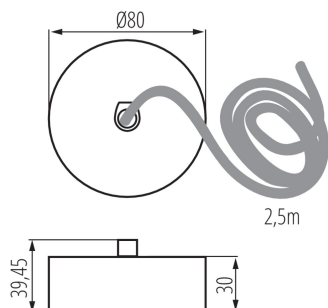

### PARAMETRY VÝROBKU:

**Barva:** stříbrná

**Místo montáže:** pro zavěšení na strop

**Výška [mm]:** 39.45

**Průměr [mm]:** 80

**Délka kabelu [m]:** 2.5

**Typ přípojky:** samosvorná svorkovnice

**Průřez kabelu [mm<sup>2</sup>]:** 3 x 0,75

### LOGISTICKÉ ÚDAJE:

**Způsob balení:** 1

**Počet kusů v druhém balení :** 1

**Počet kusů v hromadném balení:** 1

**Čistá jednotková hmotnost [g]:** 200

**Gramáž [g]:** 203

**Délka jednotkového balení [cm]:** 18

**Šířka jednotkového balení [cm]:** 11

**Výška jednotkového balení [cm]:** 6

**Hmotnost kartonu [kg]:** 0.203

**Šířka kartonu [cm]:** 11

**Výška kartonu [cm]:** 6

**Délka kartonu [cm]:** 18

**Objem kartonu [m<sup>3</sup>]:** 0.001188