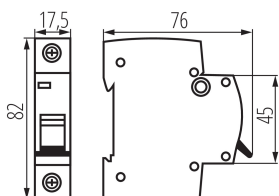

32559 KMB6-C13/1

Jistič, 1P

5905339325594

5 let záruky shodně s podmínkami záručního prohlášení dostupného na [internetové stránce](#)

Jistič slouží k ochraně před přetížením a zkratem v instalacích a zařízeních.

PARAMETRY VÝROBKU:

Barva: bílá

Místo montáže: na szynę TH35

Norma: PN-EN 60898-1

Délka [mm]: 76

Šířka [mm]: 17.5

Výška [mm]: 82

Jmenovité napětí [V]: 230/400 AC

Jmenovitý proud [A]: 13

Jmenovitá frekvence [Hz]: 50

Rozsah okolních teplot, kterým může být výrobek vystaven [°C]: 5÷40

Rozsah průměrů používaných vodičů [mm²]: 1÷25

Vypínací charakteristika: C

Třída energetických omezení: 3

Počet modulů: 1

Jmenovitý zkratový proud [A]: 6000

Stupeň krytí IP: 20

Jmenovité izolační napětí U_i [V]: 500

Počet pólů: 1

LOGISTICKÉ ÚDAJE:

Měrná jednotka: kus

Způsob balení: 12

Počet kusů v druhém balení : 12

Počet kusů v hromadném balení: 120

Čistá jednotková hmotnost [g]: 90

Gramáž [g]: 99.5

Hmotnost kusu brutto [g] : 90

Délka jednotkového balení [cm]: 2

Šířka jednotkového balení [cm]: 7.5

Výška jednotkového balení [cm]: 8.5

Hmotnost kartonu [kg]: 11.94

Šířka kartonu [cm]: 25

Výška kartonu [cm]: 19.5

Délka kartonu [cm]: 46