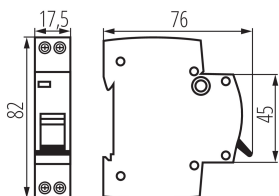

32571 KMBN6-C25/1

Jistič, 1P+N

5905339325716

5 let záruky shodně s podmínkami záručního prohlášení dostupného na [internetové stránce](#)

Jistič slouží k ochraně před přetížením a zkratem v instalacích a zařízeních.

PARAMETRY VÝROBKU:

Místo montáže: na szynę TH35

Norma: PN-EN 60898-1

Délka [mm]: 76

Šířka [mm]: 17.5

Výška [mm]: 82

Jmenovité napětí [V]: 230 AC

Jmenovitý proud [A]: 25

Jmenovitá frekvence [Hz]: 50

Rozsah okolních teplot, kterým může být výrobek vystaven [°C]: 5÷40

Rozsah průměrů používaných vodičů [mm²]: 1÷25

Vypínací charakteristika: C

Třída energetických omezení: 3

Počet modulů: 1

Jmenovitý zkratový proud [A]: 6000

Stupeň krytí IP: 20

Jmenovité izolační napětí U_i [V]: 500

Počet pólů: 1+N

LOGISTICKÉ ÚDAJE:

Měrná jednotka: kus

Způsob balení: 12

Počet kusů v druhém balení : 12

Počet kusů v hromadném balení: 120

Čistá jednotková hmotnost [g]: 114

Gramáž [g]: 120.83

Délka jednotkového balení [cm]: 2

Šířka jednotkového balení [cm]: 7.5

Výška jednotkového balení [cm]: 8.5

Hmotnost kartonu [kg]: 14.4996

Šířka kartonu [cm]: 25

Výška kartonu [cm]: 19.5

Délka kartonu [cm]: 45

Objem kartonu [m³]: 0.021938